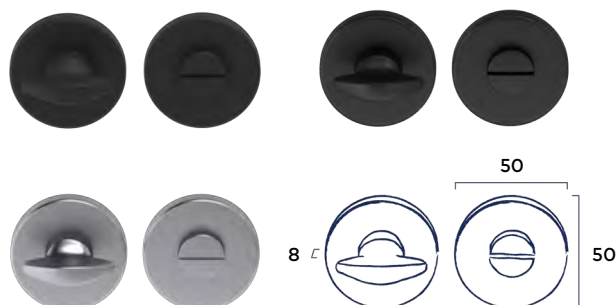

Set toiletgarnituur Rond

Passend bij krukstel Coal, krukstel Horizon en krukstel Link

Soft Touch Black | Dark Metallic | Mat Chrome

58.00 incl. BTW