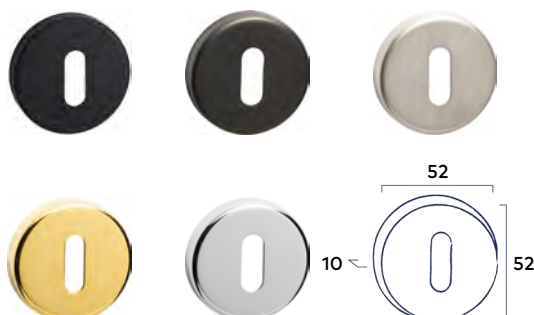

Set sleutelrozetten Rond PVD

2 Stuks

PVD Black ★

41.00 incl. BTW

PVD Gold | PVD Bronze | PVD Nickel | PVD Chrome ★

35.00 incl. BTW

Set toiletgarnituur Rond PVD Nickel
Deurmodel Victoria

Deurmodel Amaryliss met glas-in-lood type Dill