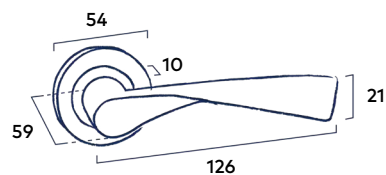

Krukstel Wing

Schroefrozet | Bijpassende set toiletgarnituur, set cilinderrozetten en set sleutelrozetten: zie pagina 13

RVS | Black

85.00 incl. BTW