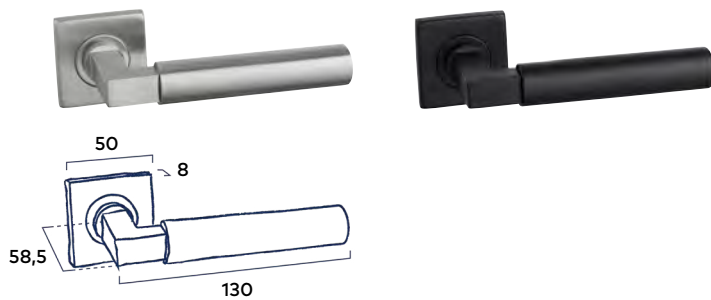

Krukstel Combo Square

RVS I Black

39,00 incl. BTW

Krukstel Flat Black
Deurmodel Vera