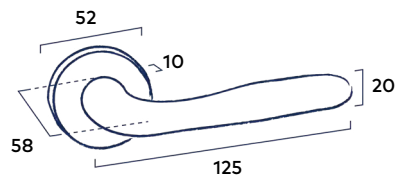

Krukstel Breeze

Wordt geleverd met het Claq bevestigingsysteem

PVD Gold | PVD Nickel

157.00 incl. BTW

PVD Bronze | PVD Chrome★

164.00 incl. BTW

Krukstel Wind

PVD Black ★