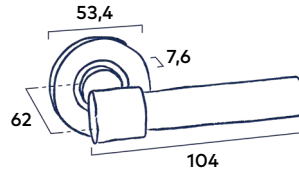

Krukstel Rail

RVS | Black

85.00 incl. BTW

Krukstel Square RVS
Deurmodel Hiba

Krukstel Turn

RVS | Black

39.00 incl. BTW