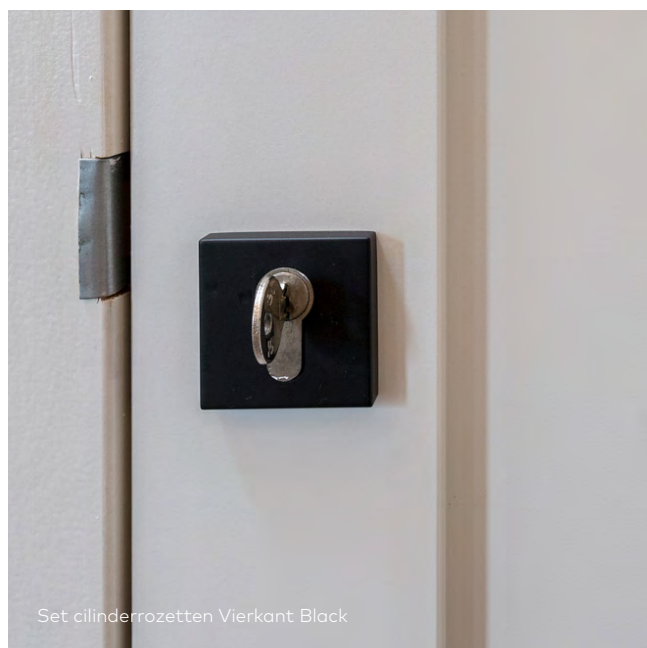

Bevestigingsmateriaal voor dubbelzijdige bevestiging moet apart besteld worden.

Eenvoudige montage krukstel Hook

Dankzij het klikrozet is de montage van het Hook deurbeslag snel en eenvoudig.

Krukstel Hook

Set cilinderrozetten Vierkant Black

★ Deurgreep Hook 320 mm

Bevestigingspunten 300 mm | Passend bij krukstel Hook

RVS | Black | Messing

49⁰⁰ incl. BTW

★ **Let op:** De grepen worden geleverd inclusief enkelzijdig bevestigingsmateriaal. Bestel je een set deurgrepen? Bestel dan ook het bevestigingsmateriaal t.b.v dubbelzijdige bevestiging: