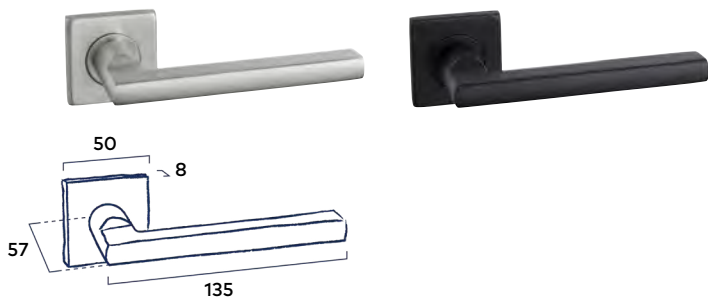

Krukstel Flat

RVS I Black

39,00 incl. BTW