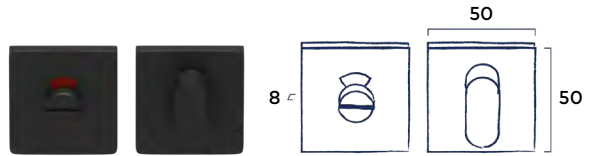

Set toiletgarnituur Vierkant

Passend bij krukstel Solid en krukstel Solid XS |
Vrij/bezet markering wit/rood

RVS | Black
37.00 incl. BTW

Bronze
43.00 incl. BTW