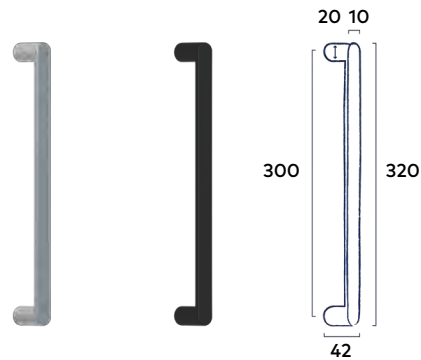

RVS | Black

49⁰⁰ incl. BTW

Deurgreep Dome XS 320 mm

Bevestigingspunten 300 mm | Passend bij krukstel Dome XS

RVS | Black

49⁰⁰ incl. BTW

Deurgreep Dome XS 320mm Black
Deurmodel Flax

★ **Let op:** De grepen worden geleverd inclusief enkelzijdig bevestigingsmateriaal, maar zonder dubbelzijdig bevestigingsmateriaal. Bestel je een set deurgrepen? Bestel dan ook het bevestigingsmateriaal t.b.v dubbelzijdige bevestiging: