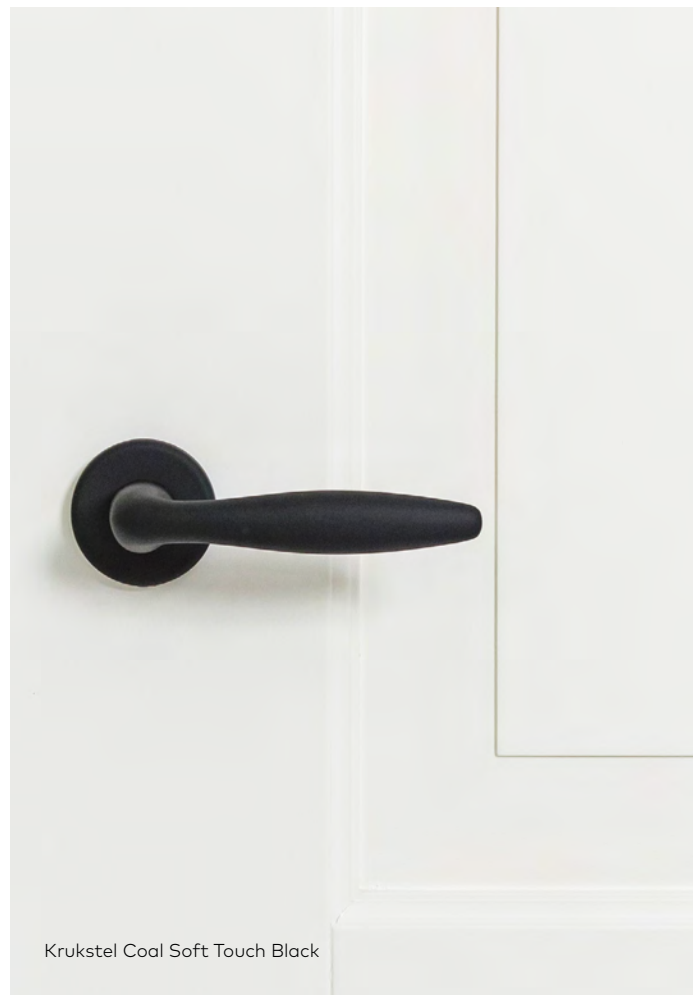

69⁰⁰ incl. BTW

Set cilinderrozetten Vierkant

2 Stuks | Passend bij krukstel Club

Soft Touch Black | Dark Metallic

44⁰⁰ incl. BTW

Set sleutelrozetten Vierkant

2 Stuks | Passend bij krukstel Club

Soft Touch Black | Dark Metallic

44⁰⁰ incl. BTW

Krukstel Coal Soft Touch Black

Krukstel Club Dark Metallic

Set toiletgarnituur Rond

Passend bij krukstel Coal, krukstel Horizon en krukstel Link

Soft Touch Black | Dark Metallic | Mat Chrome