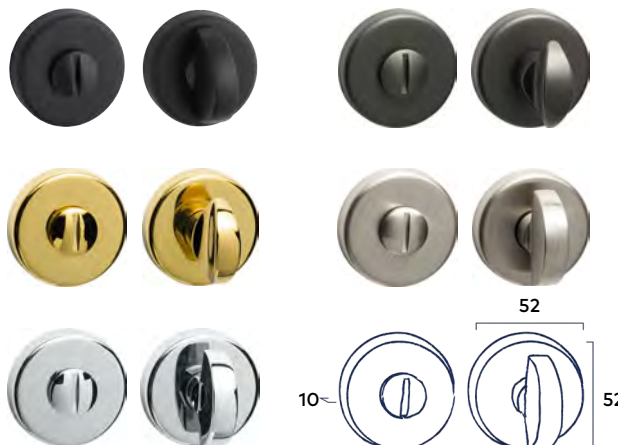

Set toiletgarnituur Rond PVD

PVD Black ★

123.00 incl. BTW

PVD Gold | PVD Nickel

116.00 incl. BTW

PVD Bronze | PVD Chrome ★

125.00 incl. BTW

Set cilinderrozetten Rond PVD

2 Stuks

PVD Black ★

41.00 incl. BTW

PVD Gold | PVD Bronze | PVD Nickel | PVD Chrome ★

35.00 incl. BTW