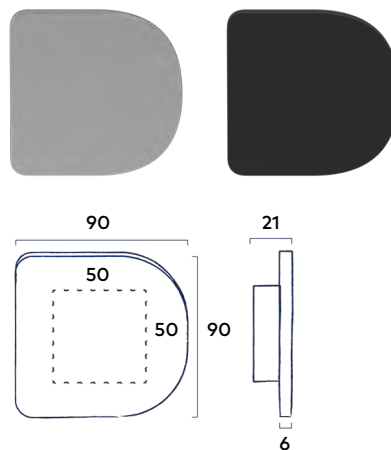

Deurgreep Dome 325 mm

Bevestigingspunten 300 mm | Passend bij krukstel Dome

RVS | Black

49⁰⁰ incl. BTW

Deurgreep Dome XS 320 mm

Bevestigingspunten 300 mm | Passend bij krukstel Dome XS

RVS | Black

49⁰⁰ incl. BTW

★ **Let op:** De grepen worden geleverd inclusief enkelzijdig bevestigingsmateriaal, maar zonder dubbelzijdig bevestigingsmateriaal. Bestel je een set deurgrepen? Bestel dan ook het bevestigingsmateriaal t.b.v dubbelzijdige bevestiging:

Dubbelzijdige Bevestiging

5⁰⁰ incl. BTW

Montage instructies nodig voor de deurgreep Dome, deurgreep Dome XS en deurknop Dome? Scan de QR code

Deurknop Dome

Passend bij deurkruk Dome en deurgreep Dome XS | Alleen toepasbaar bij een schuifdeur, taatsdeur of in combinatie met een rolslot / contactloze magneetdeursluiser.

RVS | Black

59⁰⁰ incl. BTW

Set schuifdeurkommen Rond

2 Stuks | Passend bij krukstel Dome en krukstel Dome XS

RVS | Black

39⁰⁰ incl. BTW