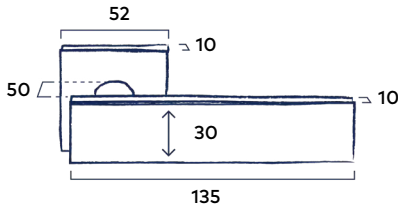

Krukstel Club

Soft Touch Black | Dark Metallic

99.00 incl. BTW