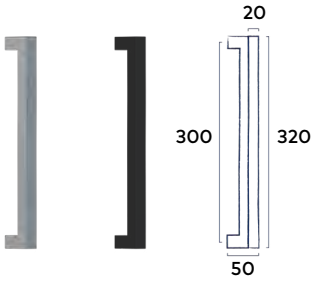

Bronze
26.00 incl. BTW

★ Deurgreep Solid 320 mm

Bevestigingspunten 300 mm | Passend bij krukstel Solid

RVS I Black

49⁰⁰ incl. BTW

★ Deurgreep Solid XS 316 mm

Bevestigingspunten 300 mm | Passend bij krukstel Solid XS