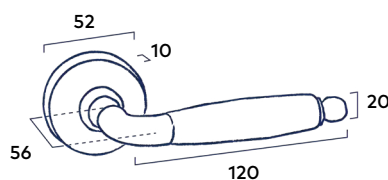

Krukstel Breeze PVD Nickel
Deurmodel Sisal