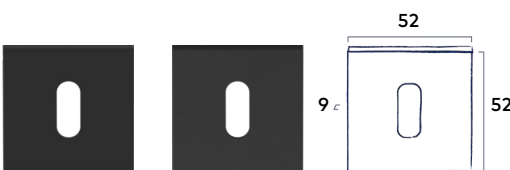

Set sleutelrozetten Vierkant

2 Stuks | Passend bij krukstel Club

Soft Touch Black | Dark Metallic

44⁰⁰ incl. BTW

Krukstel Coal Soft Touch Black