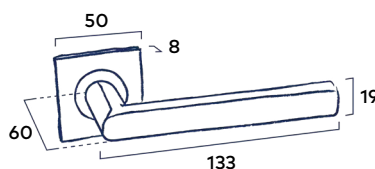

Krukstel Square

RVS | Black

39,00 incl. BTW