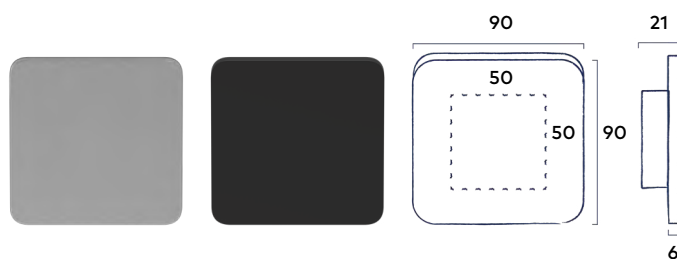

Deurknop Acre

Passend bij krukstel Solid en krukstel Solid XS | Alleen toepasbaar bij een schuifdeur, taatsdeur of in combinatie met een rolslot / contactloze magneetdeursluiser.

RVS | Black

59⁰⁰ incl. BTW

Set schuifdeurkommen Vierkant RVS