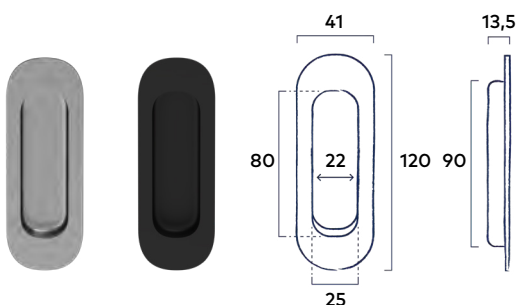

Set schuifdeurkommen Rond

2 Stuks | Passend bij krukstel Dome en krukstel Dome XS

RVS | Black

39⁰⁰ incl. BTW