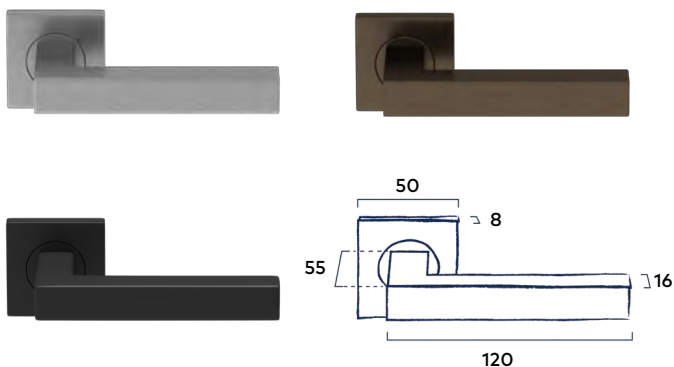

Krukstel Solid XS

RVS | Black

39,00 incl. BTW

Bronze

49,00 incl. BTW