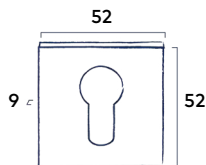

Set cilinderrozetten Vierkant

2 Stuks | Passend bij krukstel Club

Soft Touch Black | Dark Metallic

44⁰⁰ incl. BTW