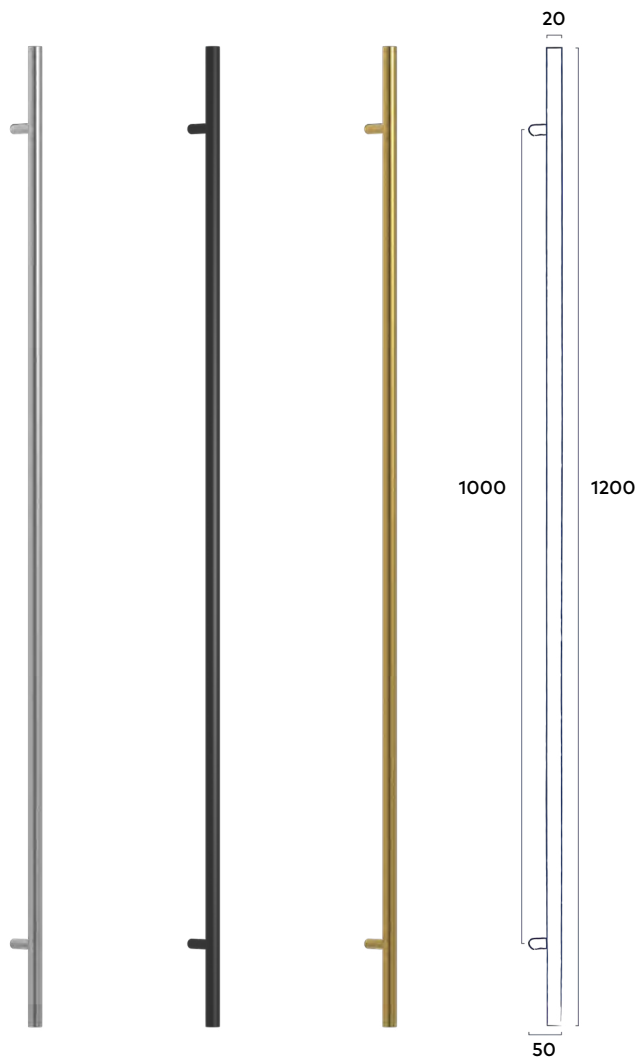

19.00 incl. BTW

Set sleutelrozetten Rond 54 mm

Passend bij krukstel Line en krukstel Line Grip

RVS | Black | Messing

19.00 incl. BTW

Deurgreep Line 300 mm

Bevestigingspunten 200 mm | Passend bij krukstel Line en krukstel Line Grip

RVS | Black | Messing

49⁰⁰ incl. BTW

Deurgreep Line 1200 mm

Bevestigingspunten 1000 mm | Passend bij krukstel Line en krukstel Line Grip

RVS | Black | Messing

79⁰⁰ incl. BTW

Deurgreep Line 300mm Black
Deurmodel Sedum met Taatssysteem

★ **Let op:** De grepen worden geleverd inclusief enkelzijdig bevestigingsmateriaal. Bestel je een set deurgrepen? Bestel dan ook het bevestigingsmateriaal t.b.v dubbelzijdige bevestiging:

Dubbelzijdige Bevestiging