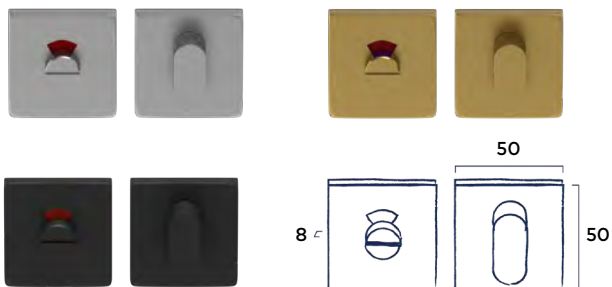

Set toiletgarnituur Vierkant

Passend bij krukstel Hook I Vrij/bezet markering wit/rood

RVS | Black | Messing

37.00 incl. BTW