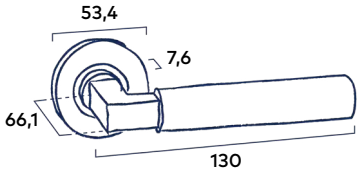

Krukstel Wing

Schroefrozet | Bijpassende set toiletgarnituur, set cilinderrozetten en set sleutelrozetten: zie pagina 13

RVS | Black

85.00 incl. BTW

Krukstel Combo Round

RVS | Black

85.00 incl. BTW

Krukstel Rail