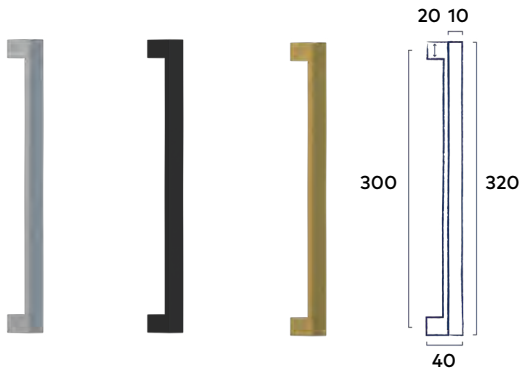

Set cilinderrozetten Vierkant Black

★ Deurgreep Hook 320 mm

Bevestigingspunten 300 mm | Passend bij krukstel Hook

RVS | Black | Messing

49⁰⁰ incl. BTW

★ **Let op:** De grepen worden geleverd inclusief enkelzijdig bevestigingsmateriaal. Bestel je een set deurgrepen? Bestel dan ook het bevestigingsmateriaal t.b.v dubbelzijdige bevestiging: