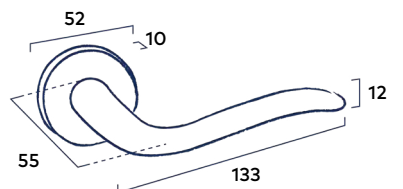

Krukstel Ebony

PVD Nickel

220.00 incl. BTW

PVD Chrome ★

226.00 incl. BTW