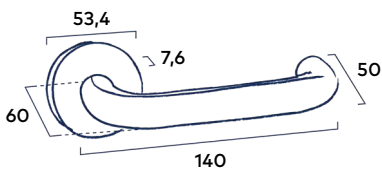

RVS | Black

85.00 incl. BTW

Krukstel Square RVS
Deurmodel Hiba

Krukstel Turn

RVS | Black

39.00 incl. BTW

Krukstel Wave

RVS | Black