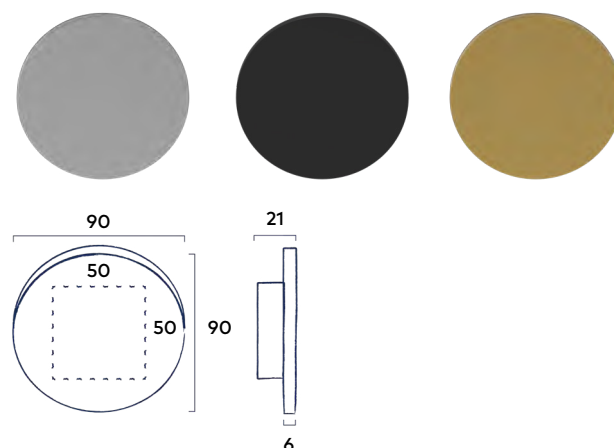

RVS | Black | Messing

59,00 incl. BTW

Familie Halfrond

Krukstel met geveerd rozet

Het geveerde ontwerp zorgt ervoor dat de deurkruk altijd automatisch terugveert naar de standaardpositie, voor een constante en betrouwbare werking.