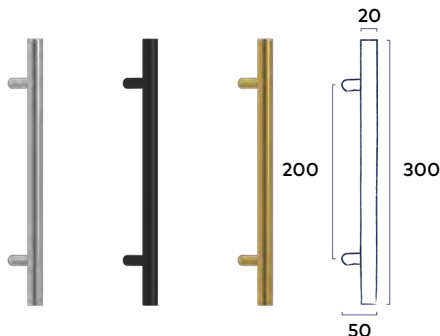

Let op: De grepen worden geleverd inclusief bevestigingsmateriaal voor enkelzijdige bevestiging.

Bevestigingsmateriaal voor dubbelzijdige bevestiging moet apart besteld worden.

Eenvoudige montage krukstel Line en krukstel Line Grip

19.00 incl. BTW

Set sleutelrozetten Rond 54 mm

Passend bij krukstel Line en krukstel Line Grip

RVS | Black | Messing

19.00 incl. BTW

Deurgreep Line 300 mm

Bevestigingspunten 200 mm | Passend bij krukstel Line en krukstel Line Grip

RVS | Black | Messing

49⁰⁰ incl. BTW

Deurgreep Line 1200 mm

Bevestigingspunten 1000 mm | Passend bij krukstel Line en krukstel Line Grip

RVS | Black | Messing

79⁰⁰ incl. BTW

Deurgreep Line 300mm Black
Deurmodel Sedum met Taatssysteem