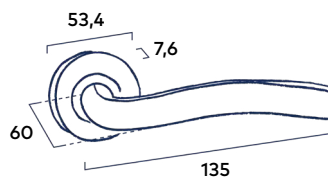

Krukstel Wave

RVS | Black

39.00 incl. BTW