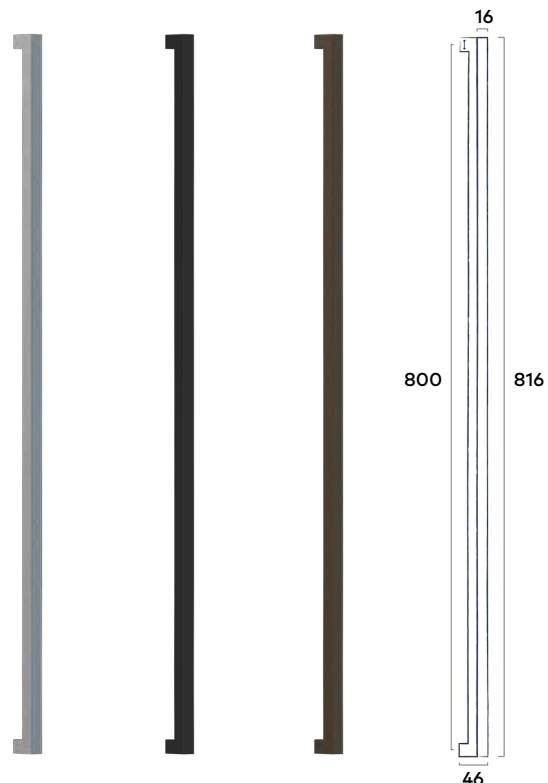

★ Deurgreep Solid XS 816 mm

Bevestigingspunten 800 mm | Passend bij krukstel Solid XS

RVS I Black

79⁰⁰ incl. BTW

Bronze

89⁰⁰ incl. BTW

★ **Let op:** De grepen worden geleverd inclusief enkelzijdig bevestigingsmateriaal. Bestel je een set deurgrepen? Bestel dan ook het bevestigingsmateriaal t.b.v dubbelzijdige bevestiging: