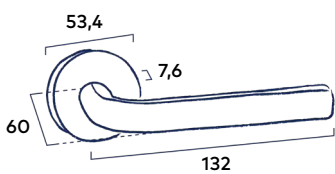

39,00 incl. BTW

Krukstel Raven

RVS I Black

39,00 incl. BTW

Krukstel Square RVS

Krukstel Curve

RVS | Black

39.00 incl. BTW