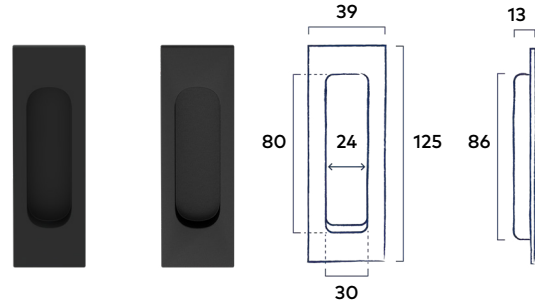

99,00 incl. BTW

PVD beslag

Binnendeuren

Krukstel met geveerd rozet

Het geveerde ontwerp zorgt ervoor dat de deurkruk altijd automatisch terugveert naar de standaardpositie, voor een constante en betrouwbare werking.