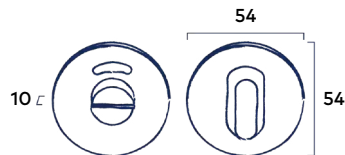

Set toiletgarnituur Rond 54 mm

Passend bij krukstel Dome en krukstel Dome XS |

Vrij/bezet markering groen/rood

RVS | Black

37.00 incl. BTW