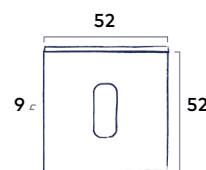

Set sleutelrozetten Vierkant

2 Stuks | Passend bij krukstel Club

Soft Touch Black | Dark Metallic

44⁰⁰ incl. BTW

Krukstel Coal Soft Touch Black