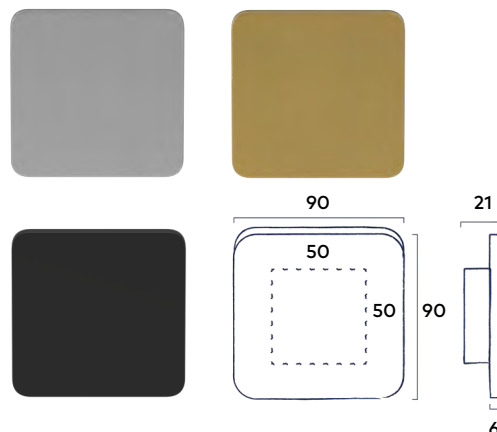

39⁰⁰ incl. BTW

Deurknop Acre

Passend bij krukstel Hook | Alleen toepasbaar bij een schuifdeur, taatsdeur of in combinatie met een rolslot / contactloze magneetdeursluiser.

RVS | Black | Messing

59⁰⁰ incl. BTW