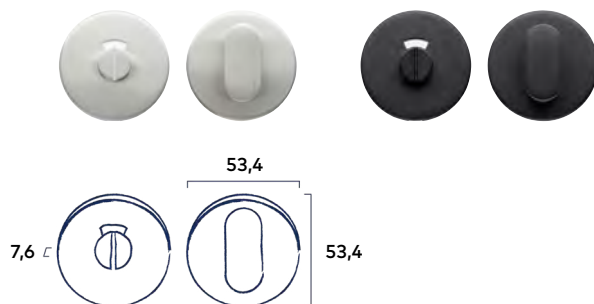

19.00 incl. BTW

Set sleutelrozetten Vierkant

2 Stuks

RVS I Black

19.00 incl. BTW

Set toiletgarnituur Rond 53mm

Set toiletgarnituur Rond 53 mm

Vrij/bezet markering wit/rood

RVS I Black

37.00 incl. BTW

Set cilinderrozetten Rond 53 mm

2 Stuks

RVS I Black

19.00 incl. BTW

Set sleutelrozetten Rond 53 mm

2 Stuks