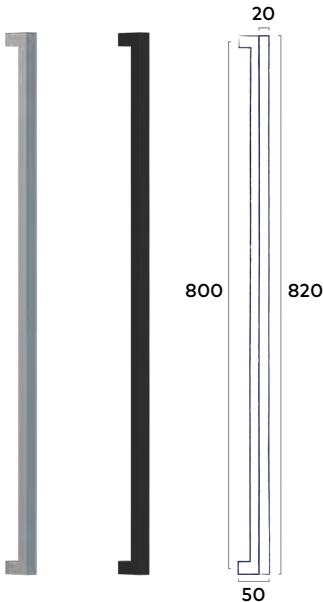

RVS I Black

49⁰⁰ incl. BTW

Bronze

69⁰⁰ incl. BTW

★ Deurgreep Solid 820 mm

Bevestigingspunten 800 mm | Passend bij krukstel Solid

RVS I Black

69⁰⁰ incl. BTW

★ Deurgreep Solid XS 816 mm

Bevestigingspunten 800 mm | Passend bij krukstel Solid XS

RVS I Black

79⁰⁰ incl. BTW

Bronze

89⁰⁰ incl. BTW

★ **Let op:** De grepen worden geleverd inclusief enkelzijdig bevestigingsmateriaal. Bestel je een set deurgrepen? Bestel dan ook het bevestigingsmateriaal t.b.v dubbelzijdige bevestiging: