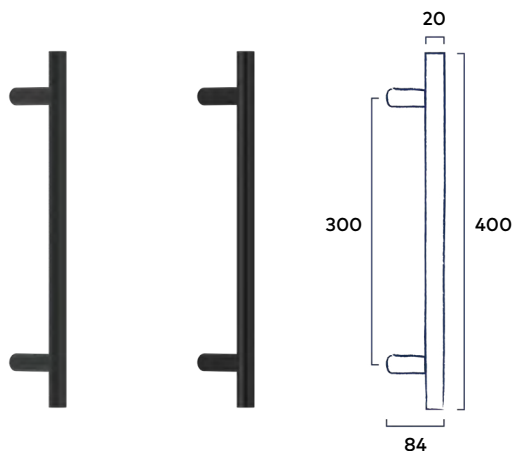

Soft Touch Black | Dark Metallic | Mat Chrome

29.00 incl. BTW

★ Deurgreep Rond 400 mm

Bevestigingsmateriaal moet apart besteld worden |
Bevestigingspunten 300 mm

Soft Touch Black | Dark Metallic

130.⁰⁰ incl. BTW