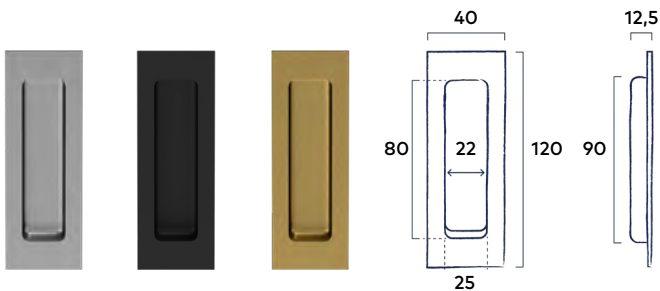

Set schuifdeurkommen Vierkant

2 Stuks | Passend bij krukstel Hook

RVS | Black | Messing

39⁰⁰ incl. BTW