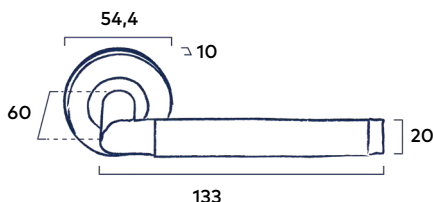

Let op: De grepen worden geleverd inclusief bevestigingsmateriaal voor enkelzijdige bevestiging.

Bevestigingsmateriaal voor dubbelzijdige bevestiging moet apart besteld worden.

Eenvoudige montage krukstel Line en krukstel Line Grip

Dankzij het schroefrozet is de montage van het Line deurbeslag snel en eenvoudig.

Krukstel Line

RVS | Black | Messing

39⁰⁰ incl. BTW

Krukstel Line Grip

Black | Messing

69⁰⁰ incl. BTW

Set toiletgarnituur Rond 54 mm