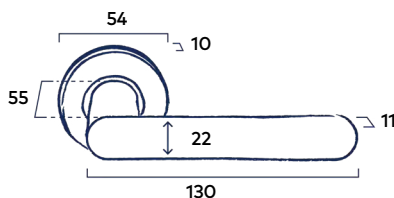

Krukstel Dome

RVS | Black

39,00 incl. BTW

Krukstel Dome XS

RVS | Black

39,00 incl. BTW

Set toiletgarnituur Rond 54 mm

Passend bij krukstel Dome en krukstel Dome XS |