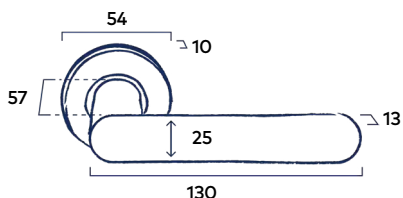

Krukstel Dome

RVS | Black

39,00 incl. BTW