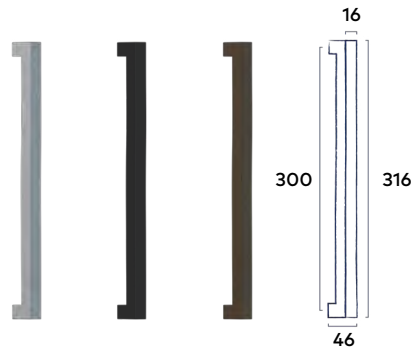

Bronze
26.00 incl. BTW

★ Deurgreep Solid 320 mm

Bevestigingspunten 300 mm | Passend bij krukstel Solid

RVS I Black

49⁰⁰ incl. BTW

★ Deurgreep Solid XS 316 mm

Bevestigingspunten 300 mm | Passend bij krukstel Solid XS

RVS I Black

49⁰⁰ incl. BTW

Bronze

69⁰⁰ incl. BTW

★ Deurgreep Solid 820 mm

Bevestigingspunten 800 mm | Passend bij krukstel Solid

RVS I Black

69⁰⁰ incl. BTW