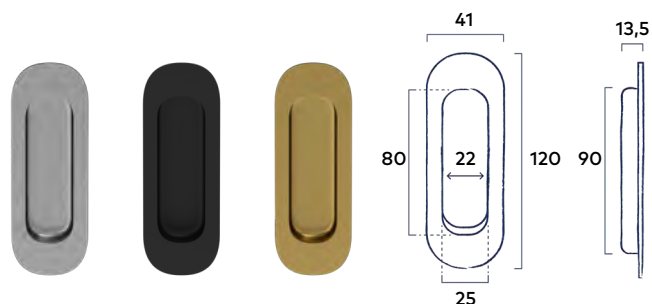

Set schuifdeurkommen Rond

2 Stuks | Passend bij krukstel Line, deurgreep Line, krukstel Line Grip en deurgreep Line Grip

RVS | Black | Messing

39,00 incl. BTW