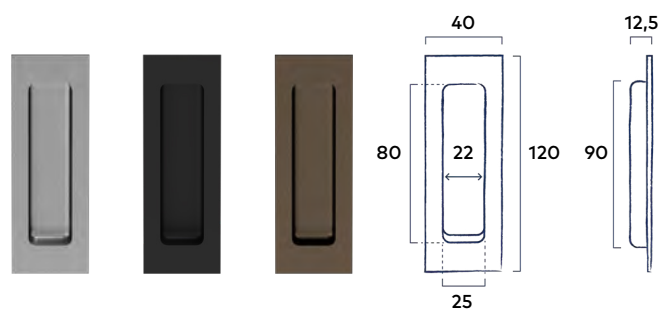

Set schuifdeurkommen Vierkant

2 Stuks | Passend bij krukstel Solid en krukstel Solid XS

RVS | Black

39⁰⁰ incl. BTW

Bronze

49⁰⁰ incl. BTW