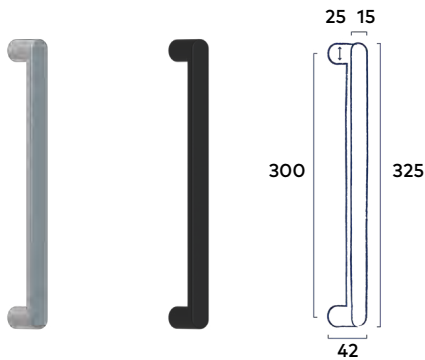

2 Stuks | Passend bij krukstel Dome, krukstel Dome XS

RVS | Black

19.00 incl. BTW

Set schuifdeurkommen Rond Black
Deurmodel Peppermint met glas-in-lood type Ginger

Deurgreep Dome 325 mm

Bevestigingspunten 300 mm | Passend bij krukstel Dome

RVS | Black

49⁰⁰ incl. BTW

Deurgreep Dome XS 320 mm

Bevestigingspunten 300 mm | Passend bij krukstel Dome XS

RVS | Black

49⁰⁰ incl. BTW

Deurgreep Dome XS 320mm Black
Deurmodel Flax

★ **Let op:** De grepen worden geleverd inclusief enkelzijdig bevestigingsmateriaal, maar zonder dubbelzijdig bevestigingsmateriaal. Bestel je een set deurgrepen? Bestel dan ook het bevestigingsmateriaal t.b.v dubbelzijdige bevestiging: