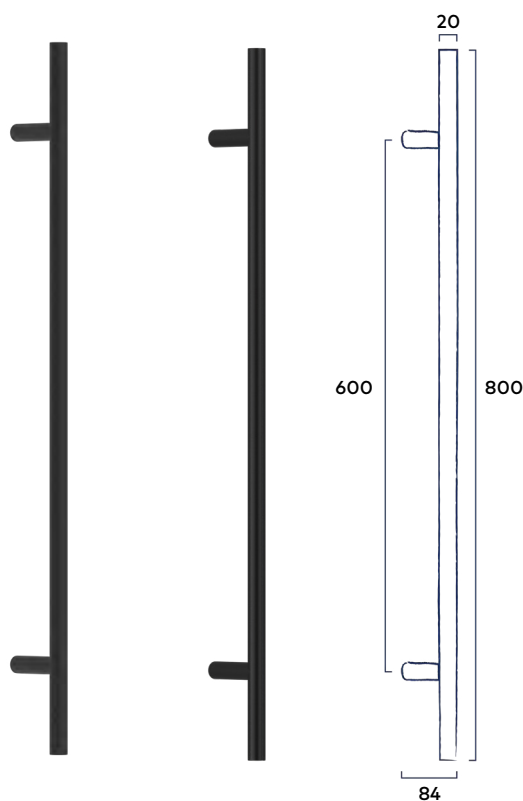

★ Deurgreep Rond 800 mm

Bevestigingsmateriaal moet apart besteld worden |
Bevestigingspunten 600 mm

Soft Touch Black | Dark Metallic

190.⁰⁰ incl. BTW

Deurgreep Rond 400mm Dark Metallic
Deurmodel Vera