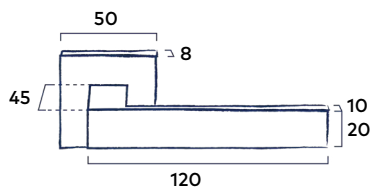

Krukstel Hook

RVS | Black | Messing

39,00 incl. BTW

Krukstel Hook RVS