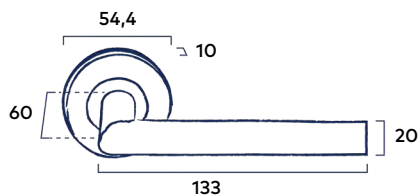

Krukstel Line

RVS | Black | Messing

39⁰⁰ incl. BTW