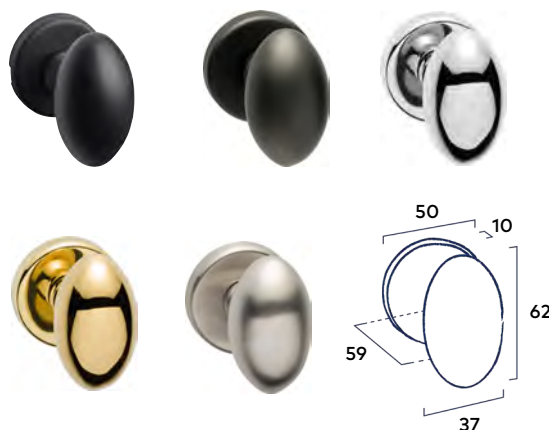

Complete bevestigingsset

Inclusief bevestigingsmateriaal geschikt voor deurdiktes van 40mm en voorzien van stevige patentbouten.

Krukstel Bubble Bronze

Krukstel Bubble

PVD Black ★

166.00 incl. BTW

PVD Gold | PVD Nickel

152.00 incl. BTW

PVD Bronze | PVD Chrome ★

156.00 incl. BTW

★ Let op: Deze artikelen zijn uitlopend en verkrijgbaar zolang de voorraad strekt.

Montage/demontage instructie
nodig voor de Krukstel Breeze?
Scan de QR code