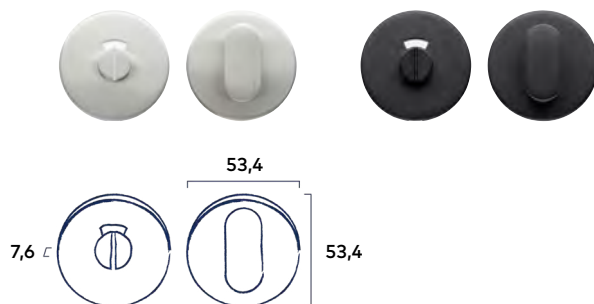

Set toiletgarnituur Rond 53 mm

Vrij/bezet markering wit/rood

RVS I Black

37.00 incl. BTW