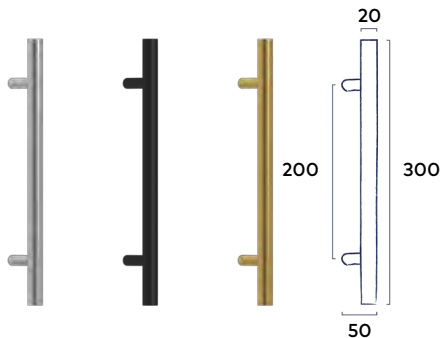

Deurgreep Line 300 mm

Bevestigingspunten 200 mm | Passend bij krukstel Line en krukstel Line Grip

RVS | Black | Messing

49⁰⁰ incl. BTW