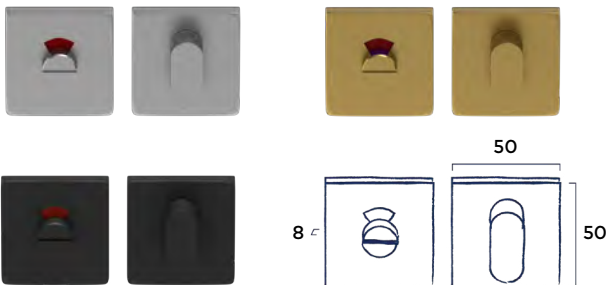

Set toiletgarnituur Vierkant

Passend bij krukstel Hook I Vrij/bezet markering wit/rood

RVS | Black | Messing

37.00 incl. BTW