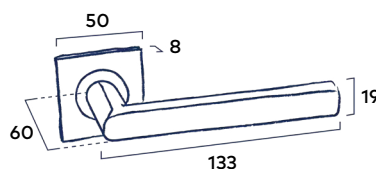

Krukstel Square

RVS | Black

39,00 incl. BTW