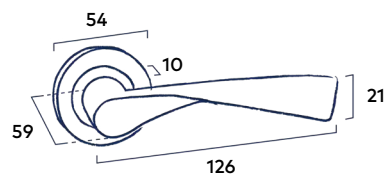

Krukstel Wing

Schroefrozet | Bijpassende set toiletgarnituur, set cilinderrozetten en set sleutelrozetten: zie pagina 13

RVS | Black

85,00 incl. BTW