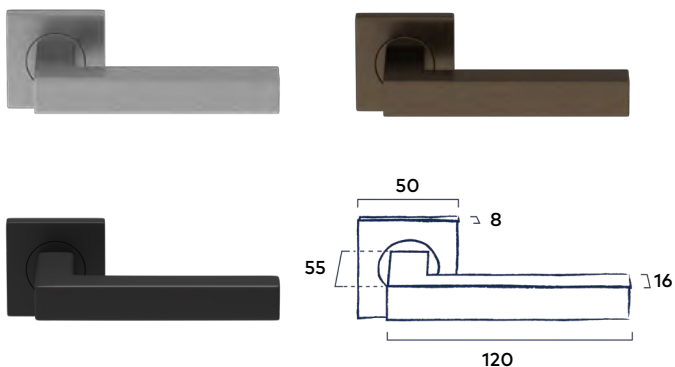

Krukstel Solid XS

RVS | Black

39,00 incl. BTW

Bronze

49,00 incl. BTW