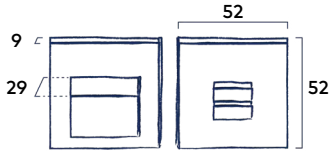

## Set toiletgarnituur Vierkant

Passend bij krukstel Club

Soft Touch Black | Dark Metallic

**69<sup>00</sup>** incl. BTW