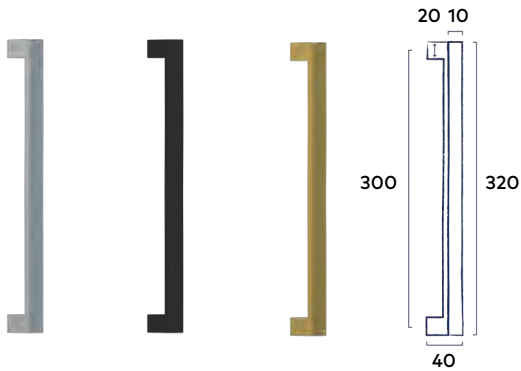

## ★ Deurgreep Hook 320 mm

Bevestigingspunten 300 mm | Passend bij krukstel Hook

RVS | Black | Messing

**49<sup>00</sup>** incl. BTW

★ **Let op:** De grepen worden geleverd inclusief enkelzijdig bevestigingsmateriaal. Bestel je een set deurgrepen? Bestel dan ook het bevestigingsmateriaal t.b.v dubbelzijdige bevestiging: