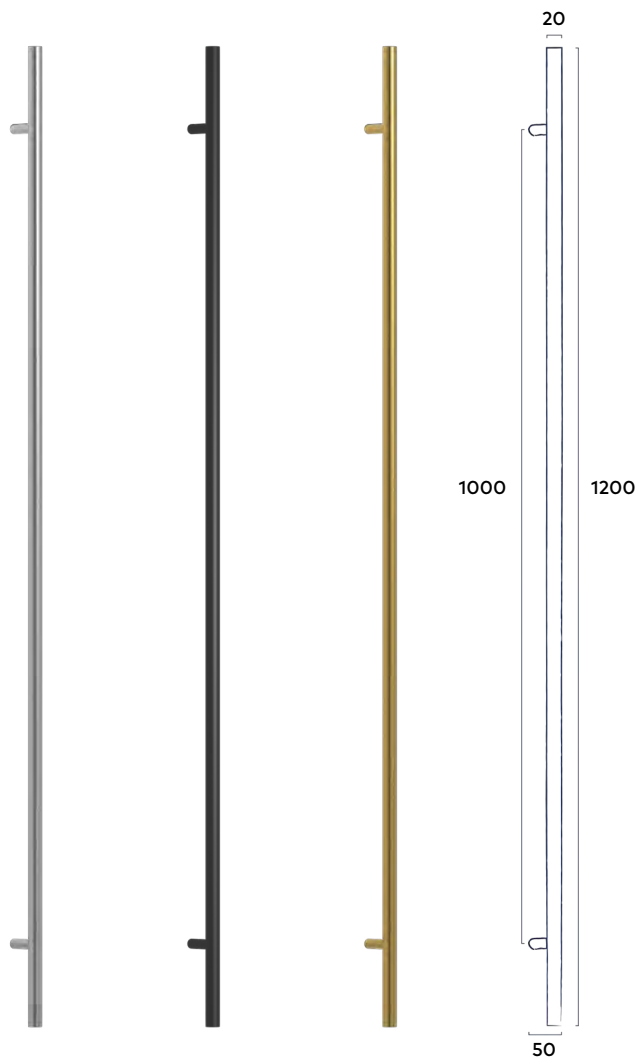

## Deurgreep Line 1200 mm

Bevestigingspunten 1000 mm | Passend bij krukstel Line en krukstel Line Grip

RVS | Black | Messing

**79<sup>00</sup>** incl. BTW

Deurgreep Line 300mm Black  
Deurmodel Sedum met Taatssysteem