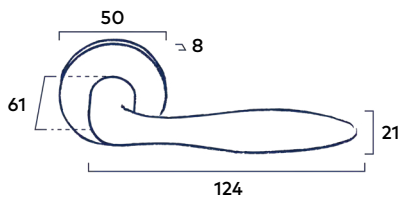

Krukstel Coal

Soft Touch Black | Dark Metallic

99.00 incl. BTW