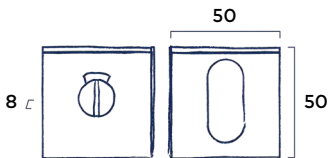

Set toiletgarnituur Vierkant

Vrij/bezet markering wit/rood

RVS I Black

37.00 incl. BTW