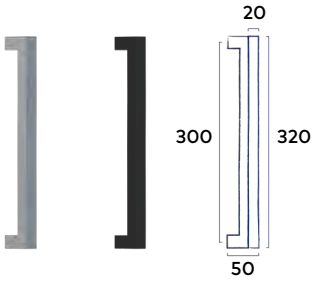

★ Deurgreep Solid 320 mm

Bevestigingspunten 300 mm | Passend bij krukstel Solid

RVS I Black

49⁰⁰ incl. BTW