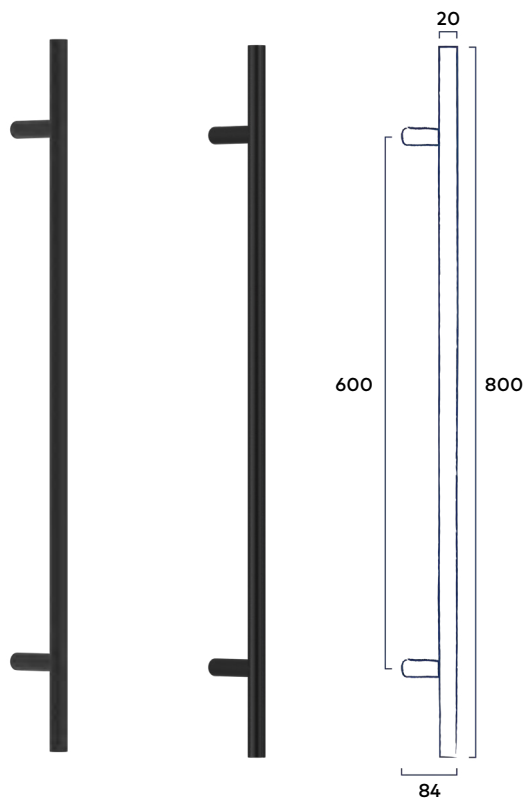

## ★ Deurgreep Rond 800 mm

Bevestigingsmateriaal moet apart besteld worden |  
Bevestigingspunten 600 mm

Soft Touch Black | Dark Metallic

190.<sup>00</sup> incl. BTW

Deurgreep Rond 400mm Dark Metallic  
Deurmodel Vera