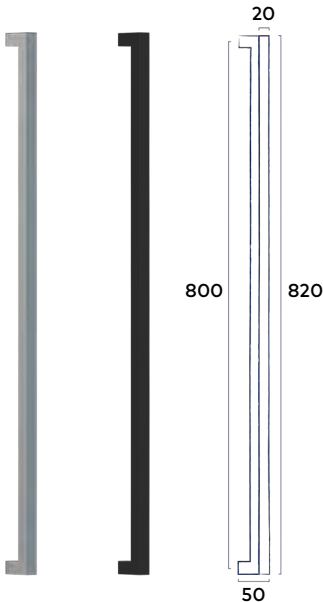

## ★ Deurgreep Solid 820 mm

Bevestigingspunten 800 mm | Passend bij krukstel Solid

RVS I Black

**69<sup>00</sup>** incl. BTW