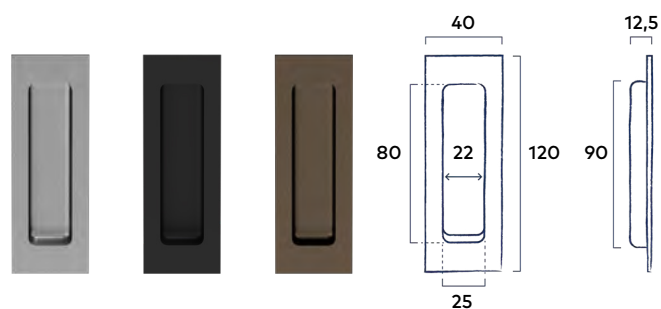

## Deurknop Acre

Passend bij krukstel Solid en krukstel Solid XS | Alleen toepasbaar bij een schuifdeur, taatsdeur of in combinatie met een rolslot / contactloze magneetdeursluiser.

RVS | Black

**59<sup>00</sup>** incl. BTW