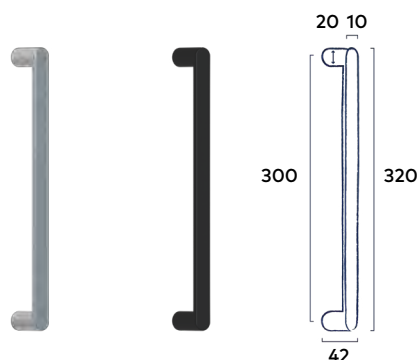

Deurgreep Dome XS 320 mm

Bevestigingspunten 300 mm | Passend bij krukstel Dome XS

RVS | Black

49,00 incl. BTW

Deurgreep Dome XS 320mm Black
Deurmodel Flax

★ **Let op:** De grepen worden geleverd inclusief enkelzijdig bevestigingsmateriaal. Bestel je een set deurgrepen? Bestel dan ook het bevestigingsmateriaal t.b.v dubbelzijdige bevestiging:

Dubbelzijdige Bevestiging

5,00 incl. BTW

Montage instructies nodig voor de deurgreep Dome, deurgreep Dome XS en deurknop Dome? Scan de QR code

Deurknop Dome

Passend bij deurkruk Dome en deurgreep Dome XS | Alleen toepasbaar bij een schuifdeur, taatsdeur of in combinatie met een rolslot / contactloze magneetdeursluiser.

RVS | Black

59,00 incl. BTW