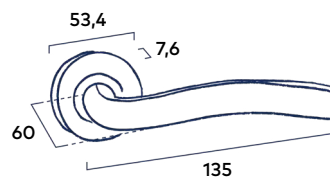

Krukstel Wave

RVS | Black

39.00 incl. BTW