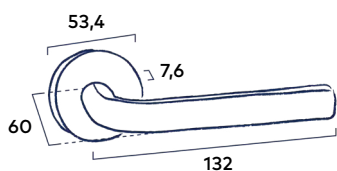

Krukstel Curve

RVS | Black

39,00 incl. BTW

Krukstel Wing

Schroefrozet | Bijpassende set toiletgarnituur, set cilinderrozetten en set sleutelrozetten: zie pagina 13

RVS | Black

85,00 incl. BTW