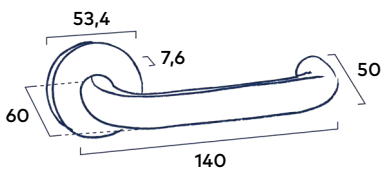

Krukstel Combo Round

RVS | Black

85.00 incl. BTW

Krukstel Rail

RVS | Black

85.00 incl. BTW

Krukstel Turn

RVS | Black

39.00 incl. BTW

Krukstel Wave

RVS | Black

39.00 incl. BTW