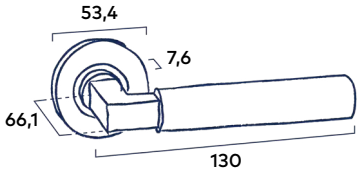

Krukstel Combo Round

RVS | Black

85.00 incl. BTW