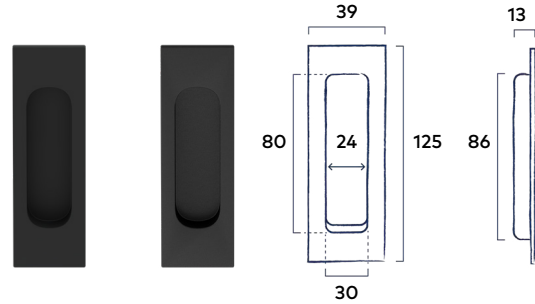

Set schuifdeurkommen Vierkant

2 Stuks | Passend bij krukstel Coal en krukstel Horizon

Soft Touch Black | Dark Metallic

99,00 incl. BTW