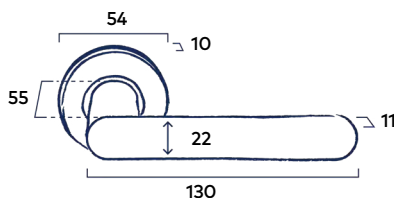

## Set toiletgarnituur Rond 54 mm

Passend bij krukstel Dome en krukstel Dome XS |

Vrij/bezet markering groen/rood

RVS | Black

**37.00** incl. BTW