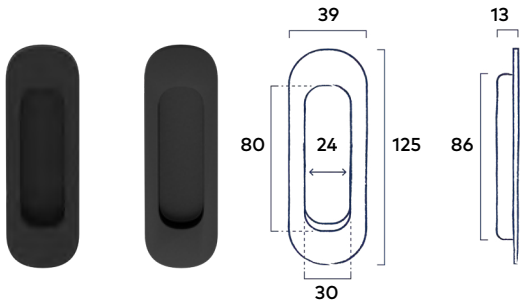

Set schuifdeurkommen Rond

2 Stuks | Passend bij krukstel Coal en krukstel Horizon

Soft Touch Black | Dark Metallic

99,00 incl. BTW