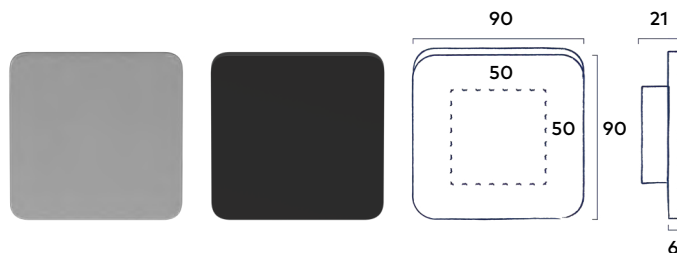

## Deurknop Acre

Passend bij krukstel Solid en krukstel Solid XS | Alleen toepasbaar bij een schuifdeur, taatsdeur of in combinatie met een rolslot / contactloze magneetdeursluiser.

RVS | Black

**59<sup>00</sup>** incl. BTW