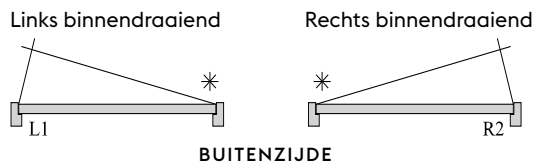

Technische informatie

DRAAIRICHTINGEN