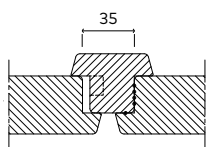

OPDEKNAALD