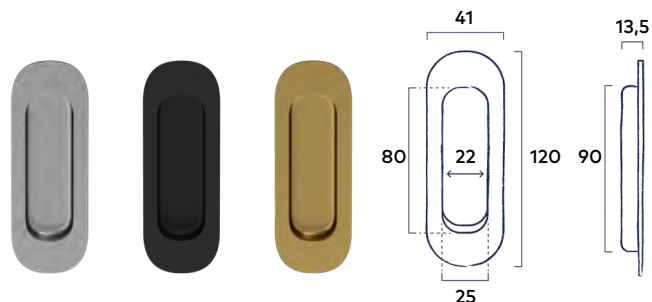

Set schuifdeurkommen Rond

2 Stuks | Passend bij krukstel Line, deurgreep Line, krukstel Line Grip en deurgreep Line Grip

RVS | Black | Messing

39,00 incl. BTW