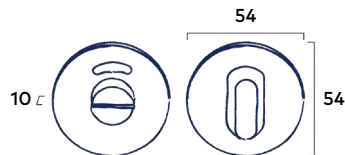

## Set toiletgarnituur Rond 54 mm

Passend bij krukstel Dome en krukstel Dome XS |

Vrij/bezet markering groen/rood

RVS | Black

**37.00** incl. BTW