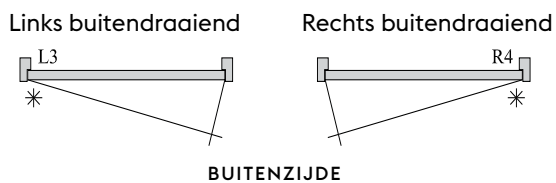

Technische informatie

DRAAIRICHTINGEN