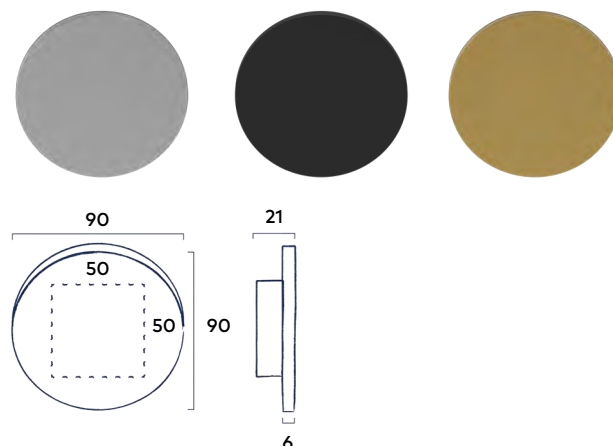

Deurknop Planet

Passend bij krukstel Line, deurgreep Line, krukstel Line Grip en deurgreep Line Grip | Alleen toepasbaar bij een schuifdeur, taatsdeur of in combinatie met een rolslot / contactloze magneetdeursluis.

RVS | Black | Messing

59,00 incl. BTW