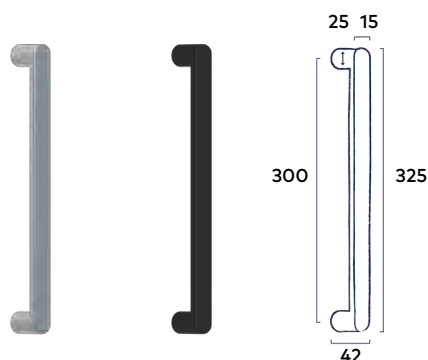

Deurgreep Dome 325 mm

Bevestigingspunten 300 mm | Passend bij krukstel Dome

RVS | Black

49,00 incl. BTW