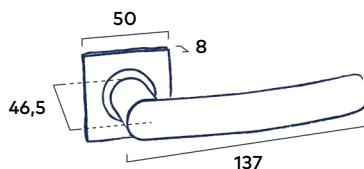

Krukstel Fresh

RVS | Black

39,00 incl. BTW