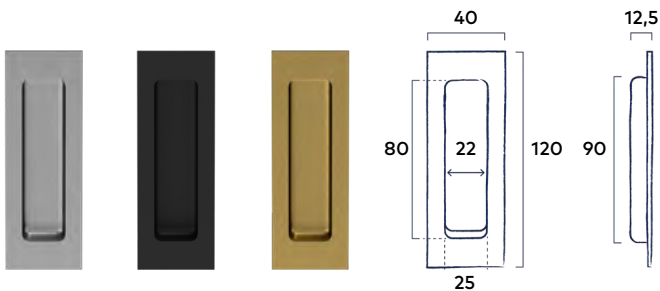

★ Deurgreep Hook 320 mm

Bevestigingspunten 300 mm | Passend bij krukstel Hook

RVS | Black | Messing

49⁰⁰ incl. BTW

★ **Let op:** De grepen worden geleverd inclusief enkelzijdig bevestigingsmateriaal. Bestel je een set deurgrepen? Bestel dan ook het bevestigingsmateriaal t.b.v dubbelzijdige bevestiging:

Dubbelzijdige bevestiging

5⁰⁰ incl. BTW

Montage instructies nodig voor de deurgreep Hook en deurknop Acre? Scan de QR code

Set schuifdeurkommen Vierkant

2 Stuks | Passend bij krukstel Hook

RVS | Black | Messing

39⁰⁰ incl. BTW

Deurknop Acre

Passend bij krukstel Hook | Alleen toepasbaar bij een schuifdeur, taatsdeur of in combinatie met een rolslot / contactloze magneetdeursluiser.

RVS | Black | Messing

59⁰⁰ incl. BTW