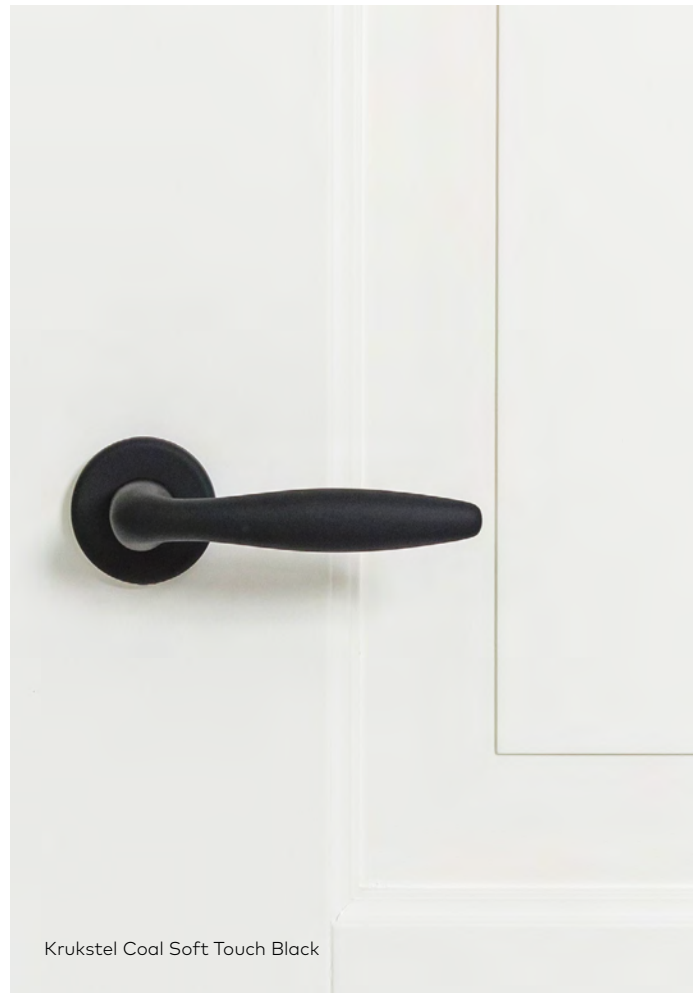

Set sleutelrozetten Vierkant

2 Stuks | Passend bij krukstel Club

Soft Touch Black | Dark Metallic

44⁰⁰ incl. BTW

Krukstel Coal Soft Touch Black