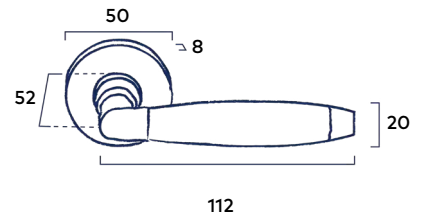

Krukstel Link

Mat Chrome

99.00 incl. BTW