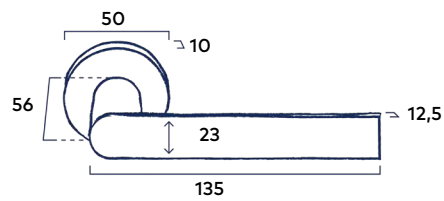

Krukstel Horizon

Soft Touch Black | Dark Metallic

99.00 incl. BTW