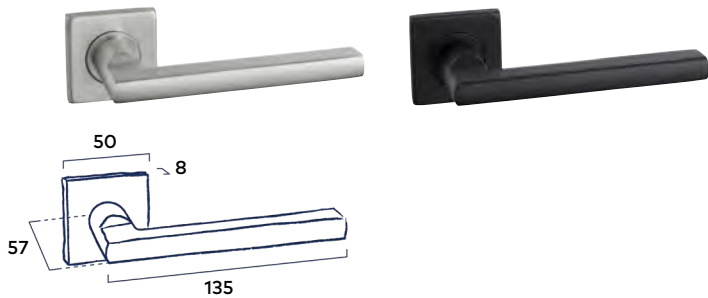

Krukstel Flat

RVS I Black

39,00 incl. BTW