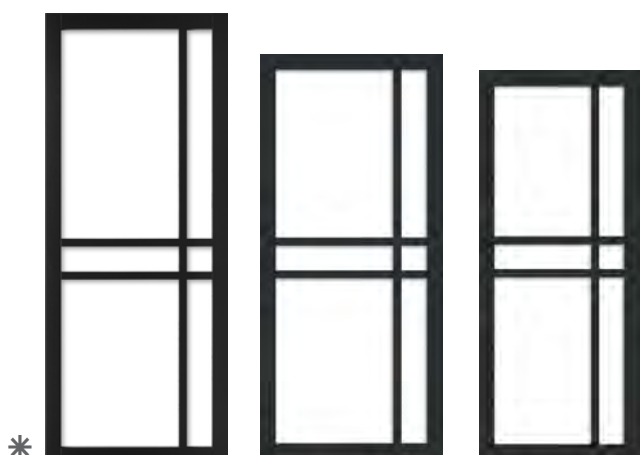

930x2315

LANSA
930x2115

830x2015

MAATWERK LANSA	PRIJZEN	
	stomp	opdek
	incl. btw	
Deur met blank glas	885	900
Deur met mat gelaagd glas	1.021	1.036
Deur met grijs getint glas	1.083	1.098
Deur met brons getint glas	1.083	1.098
Deur met zwart glas	1.186	1.201

Stijlbreedte is 80 mm.

De tweede glasopening varieert met de hoogte van de deur. De meest gangbare deurmaten worden hiernaast getoond.

Tussendorpels vormen een vast onderdeel van de deur (geen opplak).

Prijs is inclusief gemonteerd veiligheidsglas.

* = hangzijde

SENNA, RICE, MACE, MOSS, LANSA

In deze modellen dient een smaldeurslot te worden toegepast. Bij het 2adore smaldeurslot is reparatie van de bestaande sluitplaat veelal niet noodzakelijk. De deuren kunnen als opdek worden toegepast en kunnen worden gecombineerd met een stalen kozijn.

STOMP OF OPDEK

De meeste deuren zijn leverbaar als stompe deur of als opdekdeur (zie pag. 107).

s = Stompe deur, voorzien van slotgat

o = Opdek deur, voorzien van slotgat en paumelleboringen

RECHTE PROFILERING (R)
met een vlak
paneel (3)

SENNA, RICE, MACE, MOSS, LANSA

Deze deuren worden standaard voorzien van een zwarte grondverflag.

Getoonde deuren op pag. 10 t/m 25 zijn alleen verkrijgbaar met rechte profilering en vlak paneel.