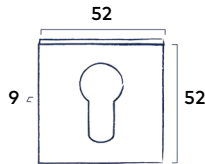

Set cilinderrozetten Vierkant

2 Stuks | Passend bij krukstel Club

Soft Touch Black | Dark Metallic

44⁰⁰ incl. BTW