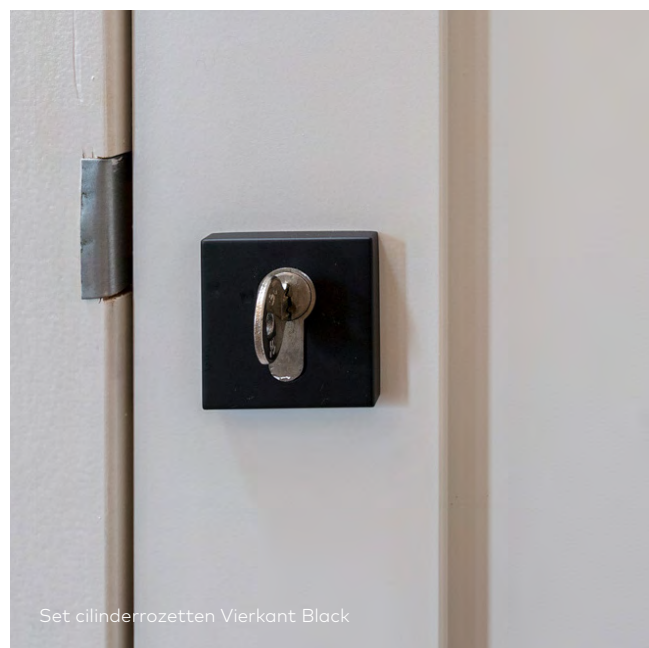

Set cilinderrozetten Vierkant Black