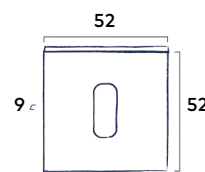

Set sleutelrozetten Vierkant

2 Stuks | Passend bij krukstel Club

Soft Touch Black | Dark Metallic

44⁰⁰ incl. BTW

Krukstel Coal Soft Touch Black