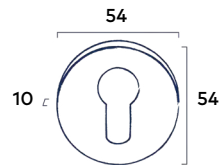

Set cilinderrozetten Rond 54 mm

2 Stuks | Passend bij krukstel Dome en krukstel Dome XS

RVS | Black

19.00 incl. BTW