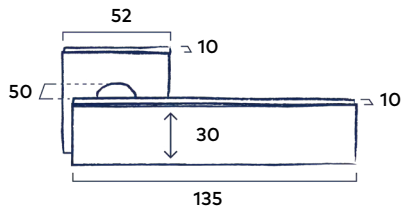

Krukstel Club

Soft Touch Black | Dark Metallic

99.00 incl. BTW