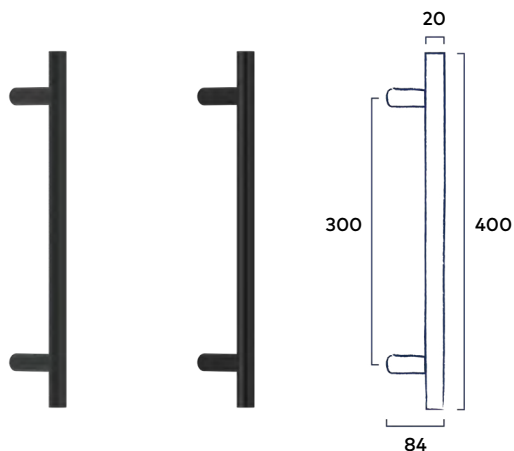

## ★ Deurgreep Rond 400 mm

Bevestigingsmateriaal moet apart besteld worden |  
Bevestigingspunten 300 mm

Soft Touch Black | Dark Metallic

130.<sup>00</sup> incl. BTW

★ **Let op:** De grepen worden geleverd exclusief bevestigingsmateriaal. Bevestigingsmateriaal moet apart besteld worden.