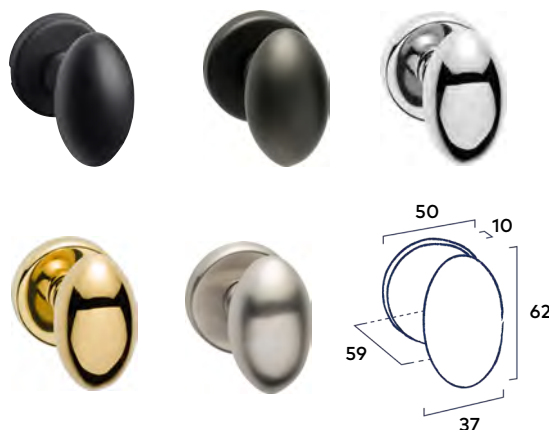

★ Let op: Deze artikelen zijn uitlopend en verkrijgbaar zolang de voorraad strekt.