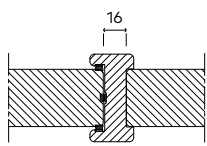

SCHUIFDEURNAALD
SOFT-STOP