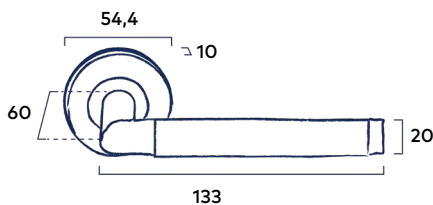

## Set toiletgarnituur Rond 54 mm

Passend bij krukstel Line en krukstel Line Grip I  
Vrij/bezet markering groen/rood

RVS | Black | Messing

**37.00** incl. BTW