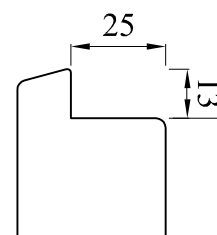

AFMETING OPDEKRAND

Belangrijk voor het opmeten: hoogte incl. opdekrand, breedte excl. opdekrand