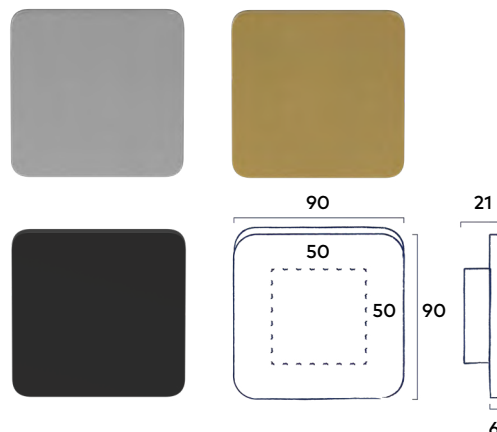

## Deurknop Acre

Passend bij krukstel Hook | Alleen toepasbaar bij een schuifdeur, taatsdeur of in combinatie met een rolslot / contactloze magneetdeursluiser.

RVS | Black | Messing

**59<sup>00</sup>** incl. BTW