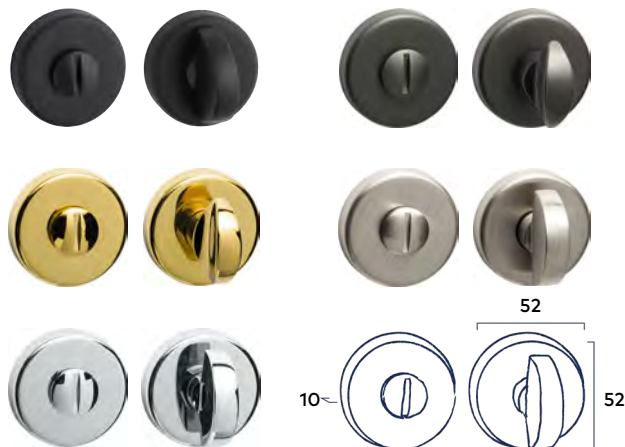

## Set toiletgarnituur Rond PVD

PVD Black ★

123.00 incl. BTW

PVD Gold | PVD Nickel

116.00 incl. BTW

PVD Bronze | PVD Chrome ★

125.00 incl. BTW