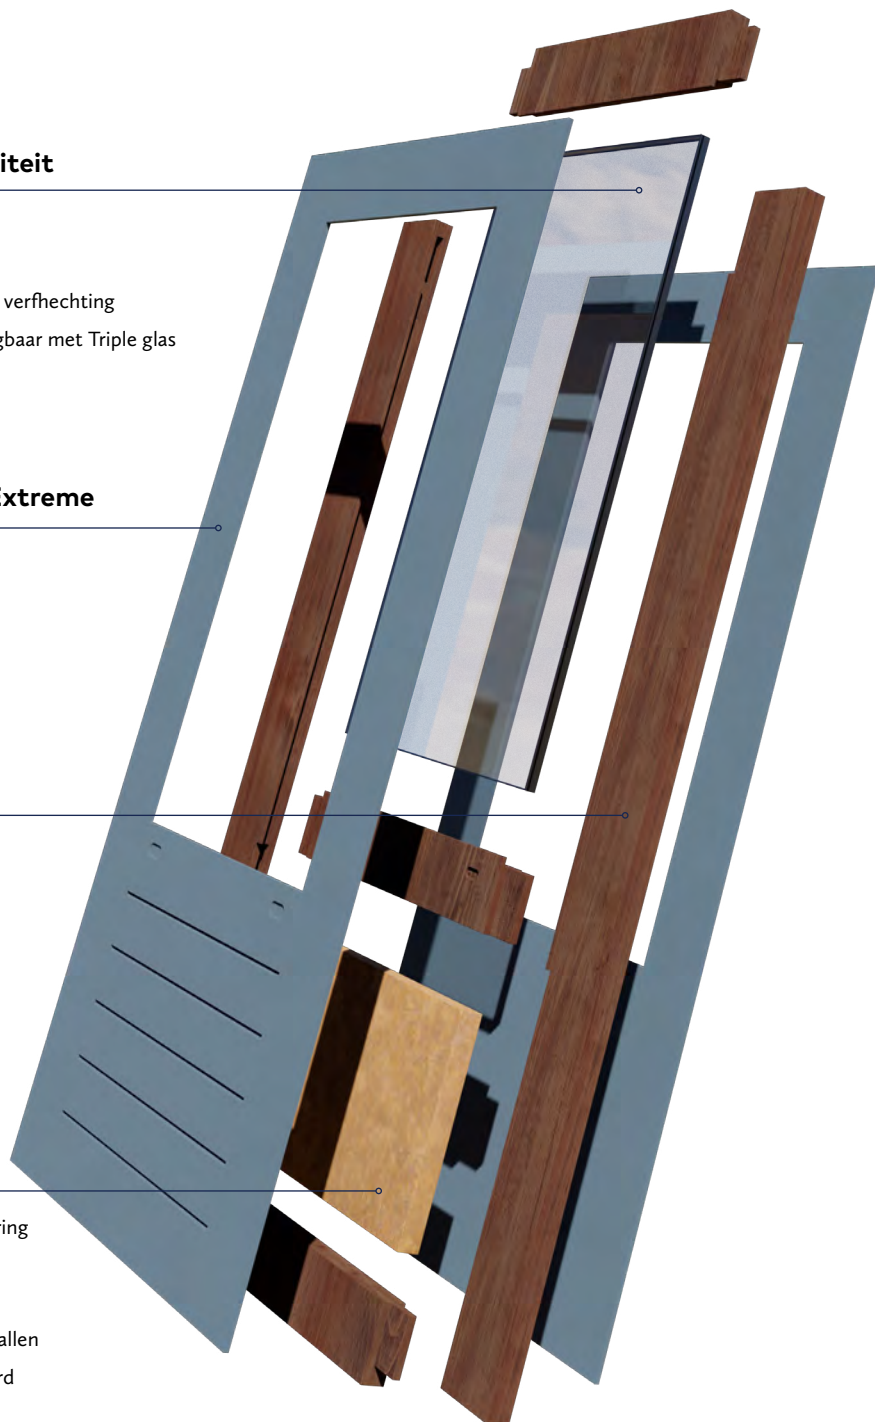

TriComfort isolerende achterdeur

Welkom bij de innovatieve wereld van TriComfort isolerende achterdeuren, de nieuwste toevoeging aan ons assortiment van hoogwaardige deuren. Wat maakt deze deur zo uniek? Het begint allemaal met de isolerende kern, die in combinatie met het gebruik van Tricoya plaatmateriaal een revolutionaire oplossing biedt!

Fabrieksmatige waarborging van kwaliteit

- Deur wordt fabrieksmatig beglaasd
- Buitenzijde glasopening met een radius van 8 mm in de hoeken voor een betere afwatering en betere verfhechting
- Standaard geleverd met HR++ beglazing en verkrijgbaar met Triple glas
- KOMO gecertificeerd
- FSC® gecertificeerd

Toplaag van 7 mm dik Medite Tricoya Extreme

- Glad en strak oppervlak, geen risico op scheurvorming in het deuroppervlak
- Geen doorgaande constructienaden, geen risico op open houtverbindingen
- Hoge vormstabiliteit: Klasse 2

Massief Hardwood

- Zeer hoge sterkte van de deur
- Hang- en sluitwerk kan stevig bevestigd worden volgens inbraakwerendheidsklasse 2
- 54 mm dikke deur
- In de glasdragende dorpel worden ventilatiesleuven gemaakt
- Duurzaamheidsklasse 1-2

Hoge isolatiewaarde

- Achterdeur met een isolerende kern in de borstwering
- De TriComfort isolerende achterdeur valt in de GND isolatieklasse 2: goed geïsoleerd
- Ter vergelijking: Traditionele massieve achterdeuren vallen binnen een lagere isolatieklasse: enigszins geïsoleerd