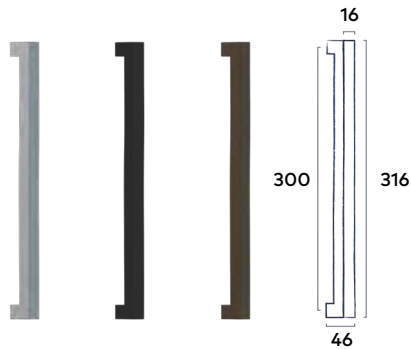

## ★ Deurgreep Solid 820 mm

Bevestigingspunten 800 mm | Passend bij krukstel Solid

RVS I Black

**69<sup>00</sup>** incl. BTW