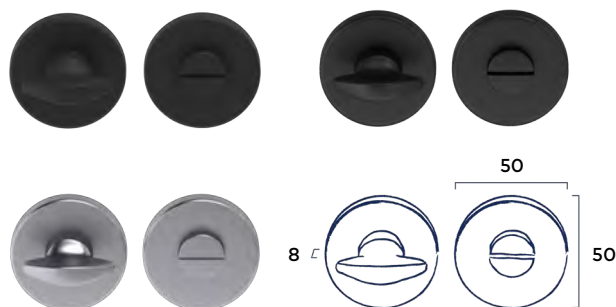

Set toiletgarnituur Rond

Passend bij krukstel Coal, krukstel Horizon en krukstel Link

Soft Touch Black | Dark Metallic | Mat Chrome

58.00 incl. BTW