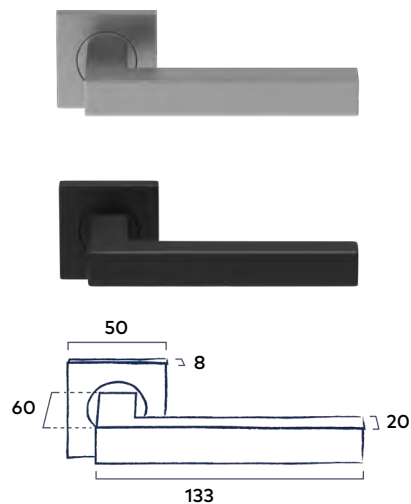

Krukstel Solid

RVS | Black

39,00 incl. BTW