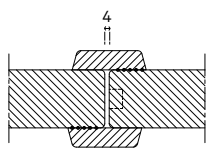

Binnendeuren accessoires deurnaalden

AANSLAGLATTEN