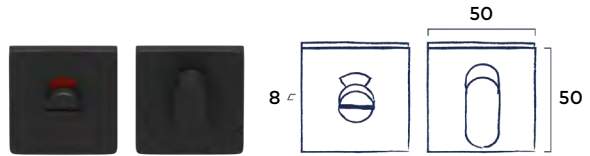

## Set toiletgarnituur Vierkant

Passend bij krukstel Solid en krukstel Solid XS | Vrij/bezet marking wit/rood

RVS | Black  
**37.00** incl. BTW

Bronze  
**43.00** incl. BTW