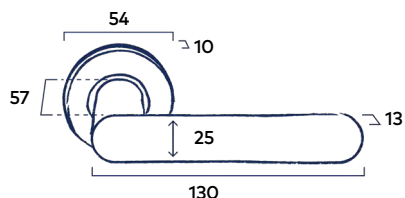

Krukstel Dome

RVS | Black

39,00 incl. BTW