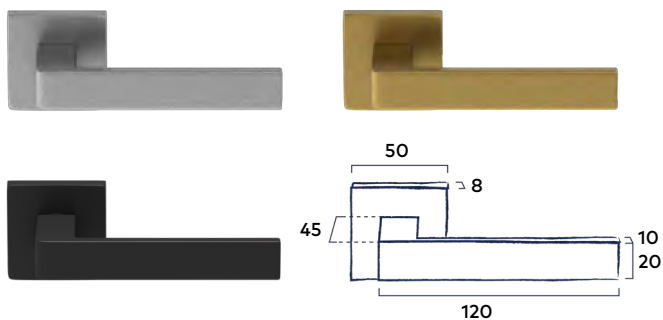

Krukstel Hook

RVS | Black | Messing

39,00 incl. BTW

Krukstel Hook RVS