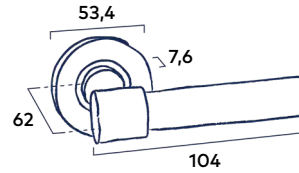

Krukstel Rail

RVS | Black

85.00 incl. BTW

Krukstel Square RVS
Deurmodel Hiba

Krukstel Turn

RVS | Black

39.00 incl. BTW