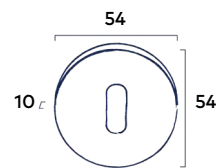

Set sleuterrozetten Rond 54 mm

2 Stuks | Passend bij krukstel Dome, krukstel Dome XS

RVS | Black

19.00 incl. BTW