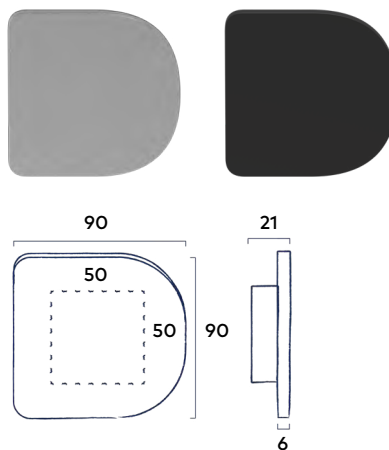

Deurgreep Dome 325 mm

Bevestigingspunten 300 mm | Passend bij krukstel Dome

RVS | Black

49,00 incl. BTW

Deurgreep Dome XS 320 mm

Bevestigingspunten 300 mm | Passend bij krukstel Dome XS

RVS | Black

49,00 incl. BTW

★ **Let op:** De grepen worden geleverd inclusief enkelzijdig bevestigingsmateriaal. Bestel je een set deurgrepen? Bestel dan ook het bevestigingsmateriaal t.b.v dubbelzijdige bevestiging:

Dubbelzijdige Bevestiging

5,00 incl. BTW

Montage instructies nodig voor de deurgreep Dome, deurgreep Dome XS en deurknop Dome? Scan de QR code

Deurknop Dome

Passend bij deurkruk Dome en deurgreep Dome XS | Alleen toepasbaar bij een schuifdeur, taatsdeur of in combinatie met een rolslot / contactloze magneetdeursluiser.

RVS | Black

59,00 incl. BTW

Set schuifdeurkommen Rond

2 Stuks | Passend bij krukstel Dome en krukstel Dome XS

RVS | Black

39,00 incl. BTW