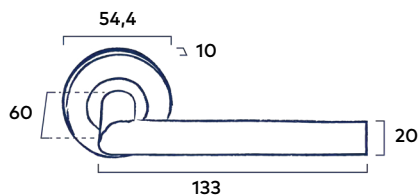

Krukstel Line

RVS | Black | Messing

39,00 incl. BTW