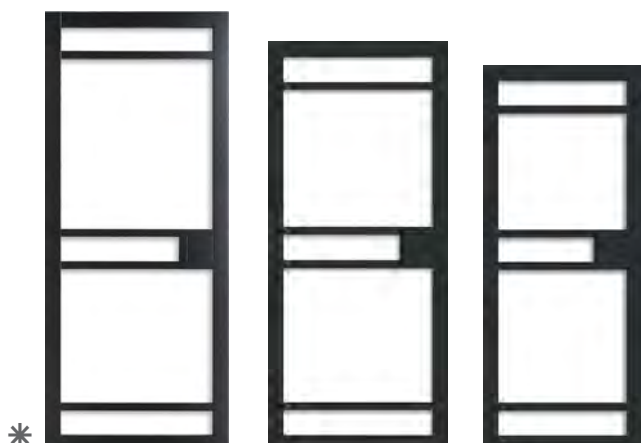

930x2315

MOSS
930x2115

830x2015

MAATWERK MOSS	PRIJZEN	
	stomp	opdek
	incl. btw	
Deur met blank glas	911	926
Deur met mat gelaagd glas	1.047	1.062
Deur met grijs getint glas	1.109	1.124
Deur met brons getint glas	1.109	1.124
Deur met zwart glas	1.212	1.227

Stijlbreedte is 80 mm.

De tweede glasopening varieert met de hoogte van de deur. De meest gangbare deurmaten worden hiernaast getoond.

Tussendorpels vormen een vast onderdeel van de deur (geen opplak).

Prijs is inclusief gemonteerd veiligheidsglas.

* = hangzijde