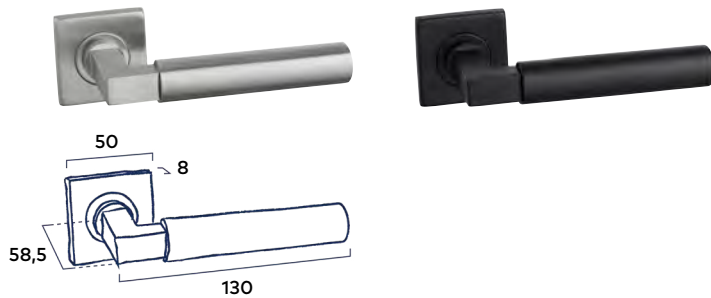

Krukstel Combo Square

RVS I Black

39,00 incl. BTW

Krukstel Flat Black
Deurmodel Vera