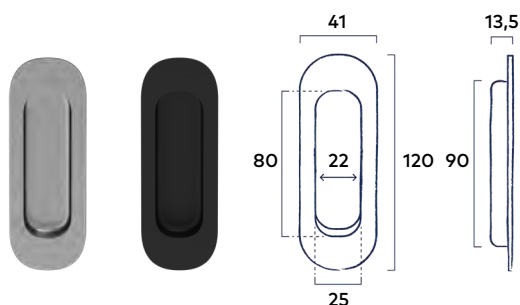

Set schuifdeurkommen Rond

2 Stuks | Passend bij krukstel Dome en krukstel Dome XS

RVS | Black

39,00 incl. BTW