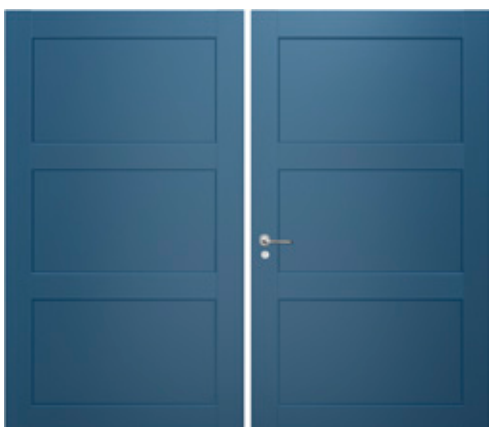

MISTLETOE

MAATWERK MISTLETOE	PRIJZEN	
	38 mm	54 mm
	incl. btw	
Deur, Premium Hardwood	2.085	2.964

MYRTLE

MAATWERK MYRTLE	PRIJZEN	
	38 mm	54 mm
	incl. btw	
Deur, Premium Hardwood	2.370	3.372

OAK

MAATWERK OAK	PRIJZEN	
	38 mm	54 mm
	incl. btw	
Deur, Premium Hardwood	2.068	2.822