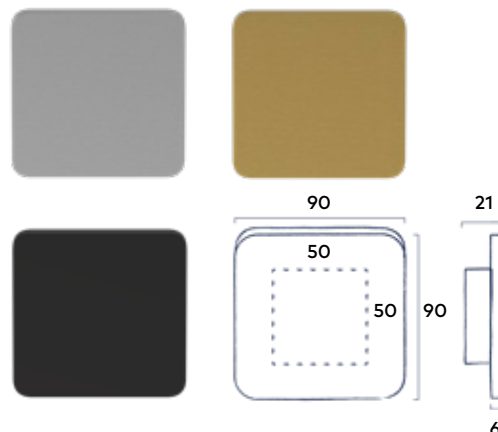

Deurknop Acre

Passend bij krukstel Hook | Alleen toepasbaar bij een schuifdeur, taatsdeur of in combinatie met een rolslot / contactloze magneetdeursluiser.

RVS | Black | Messing

59⁰⁰ incl. BTW