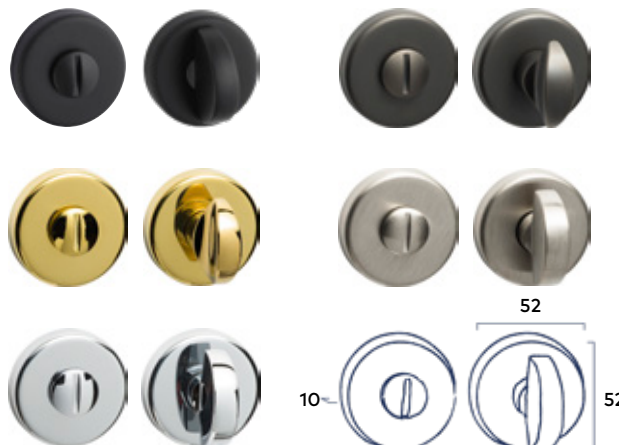

Set toiletgarnituur Rond PVD

PVD Black ★

123.00 incl. BTW

PVD Gold | PVD Nickel

116.00 incl. BTW

PVD Bronze | PVD Chrome ★

125.00 incl. BTW

Set cilinderrozetten Rond PVD

2 Stuks

PVD Black ★

41.00 incl. BTW

PVD Gold | PVD Bronze | PVD Nickel | PVD Chrome ★

35.00 incl. BTW