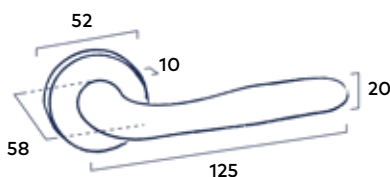

Krukstel Breeze

Wordt geleverd met het Claq bevestigingsysteem

PVD Gold | PVD Nickel

157.00 incl. BTW

PVD Bronze | PVD Chrome★

164.00 incl. BTW

Krukstel Wind

PVD Black ★