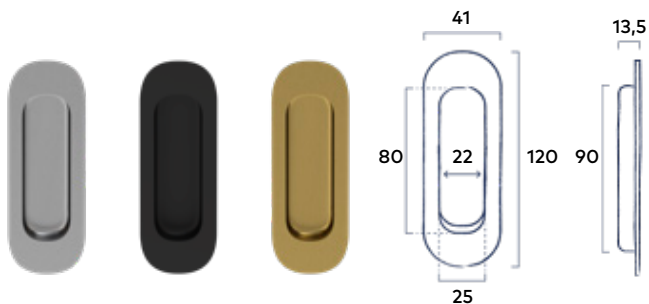

Set schuifdeurkommen Rond

2 Stuks | Passend bij krukstel Line, deurgreep Line, krukstel Line Grip en deurgreep Line Grip

RVS | Black | Messing

39,00 incl. BTW