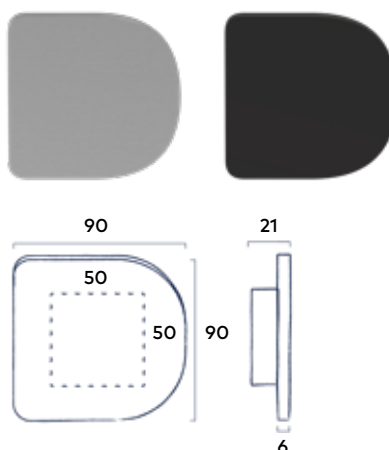

Deurgreep Dome 325 mm

Bevestigingspunten 300 mm | Passend bij krukstel Dome

RVS | Black

49⁰⁰ incl. BTW

Deurgreep Dome XS 320 mm

Bevestigingspunten 300 mm | Passend bij krukstel Dome XS

RVS | Black

49⁰⁰ incl. BTW

★ **Let op:** De grepen worden geleverd inclusief enkelzijdig bevestigingsmateriaal, maar zonder dubbelzijdig bevestigingsmateriaal. Bestel je een set deurgrepen? Bestel dan ook het bevestigingsmateriaal t.b.v dubbelzijdige bevestiging:

Dubbelzijdige Bevestiging

5⁰⁰ incl. BTW

Montage instructies nodig voor de deurgreep Dome, deurgreep Dome XS en deurknop Dome? Scan de QR code

Deurknop Dome

Passend bij deurkruk Dome en deurgreep Dome XS | Alleen toepasbaar bij een schuifdeur, taatsdeur of in combinatie met een rolslot / contactloze magneetdeursluiser.

RVS | Black

59⁰⁰ incl. BTW

Set schuifdeurkommen Rond

2 Stuks | Passend bij krukstel Dome en krukstel Dome XS

RVS | Black

39⁰⁰ incl. BTW