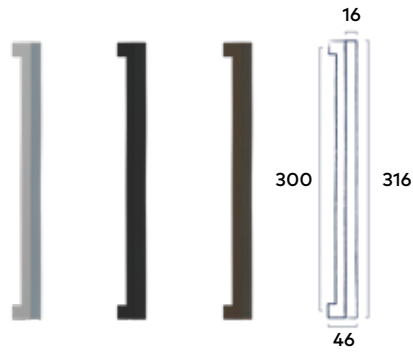

★ Deurgreep Solid XS 316 mm

Bevestigingspunten 300 mm | Passend bij krukstel Solid XS

RVS I Black

49⁰⁰ incl. BTW

Bronze

69⁰⁰ incl. BTW