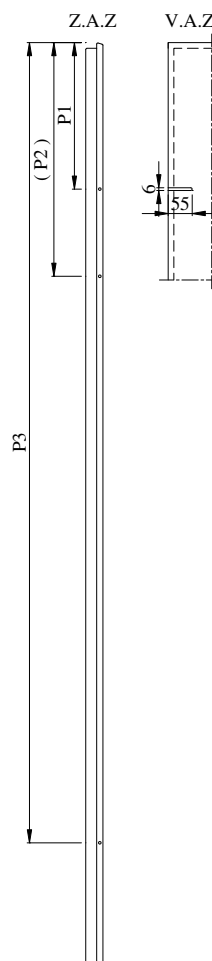

SCHARNIERHOOGTES

STANDAARD VOLGENS BOUWBESLUIT BRL 0803 (2015 T / M 2699)

Overige maten 2adore-standaard.

Deurhoogte		Scharnierhoogte				
van	t/m	S1	S4	S2	S3	S5
1750	1849	118	318	958	1598	
1850	1949	118	318	958	1698	
1950	2199	118	318	958	1798	
2200	2299	118	318	1058	1948	
2300	2399	118	318	1158	2048	
2400	2499	118	318	1258	2148	
2500	2599	118	318	1358	2248	
2600	2699	118	318	1458	2348	
2700	2799	118	318	1358	2248	2448
2800	2899	118	318	1458	2348	2548
2900	2999	118	318	1558	2448	2648

Alle maten in mm vanaf bovenzijde deur tot bovenzijde scharnier.
Achterhout (AH) is standaard 8 mm.

Deurhoogte		Paumelleboring		
van	t/m	P1	(P2)	P3
0	1950	Opgave kozijnleverancier		
1951	2050	236	(436)	1736
2051	2150	336	(536)	1836
2151	2250	Opgave kozijnleverancier		
2251	2350	336	(536)	2036
2351	-	Opgave kozijnleverancier		

Alle genoemde maten in mm vanaf bovenzijde deur tot hart paumelleboring.