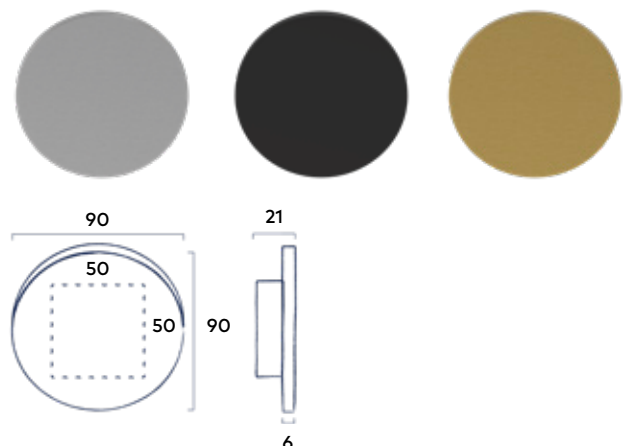

RVS | Black | Messing

59,00 incl. BTW

Familie Halfrond

Krukstel met geveerd rozet

Het geveerde ontwerp zorgt ervoor dat de deurkruk altijd automatisch terugveert naar de standaardpositie, voor een constante en betrouwbare werking.