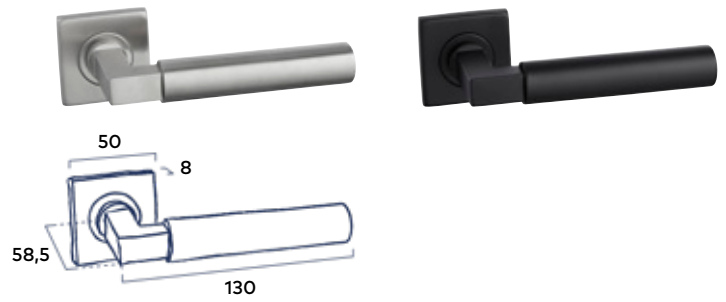

Krukstel Combo Square

RVS I Black

39.00 incl. BTW

Krukstel Flat Black
Deurmodel Vera