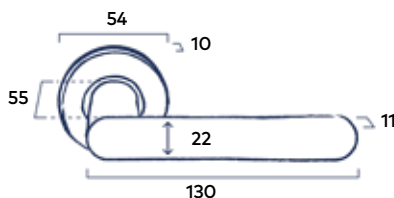

Krukstel Dome

RVS | Black

39,00 incl. BTW

Krukstel Dome XS

RVS | Black

39,00 incl. BTW

Set toiletgarnituur Rond 54 mm

Passend bij krukstel Dome en krukstel Dome XS |