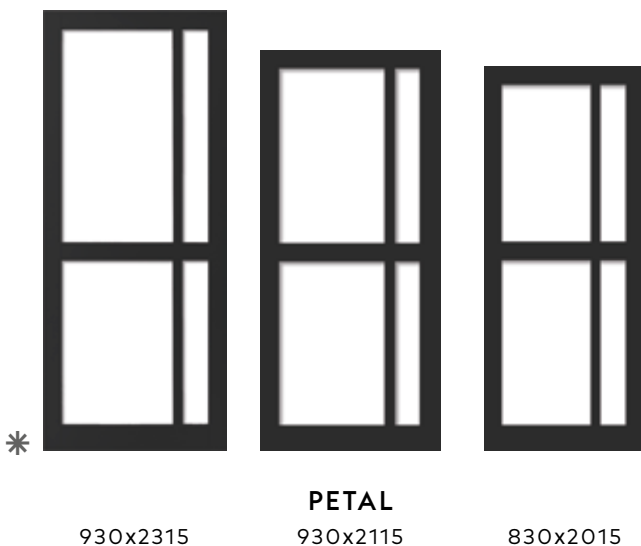

PETAL

930x2315

930x2115

830x2015

MAATWERK PETAL	PRIJZEN	
	stomp	opdek
	incl. btw	
Deur met blank glas	768	783
Deur met mat gelaagd glas	904	919
Deur met grijs getint glas	966	981
Deur met brons getint glas	966	981
Deur met zwart glas	1.070	1.085

Stijlbreedte is 95 mm. Tussendorpels vormen een vast onderdeel van de deur (geen opplak). De bovenste glasopening varieert met de hoogte van de deur. De meest gangbare deurmaten worden hiernaast getoond. Prijs is inclusief gemonteerd veiligheidsglas.

* = hangzijde

CASSIA EN PETAL

Deze deuren worden standaard voorzien van een zwarte grondverflaag.

STOMP OF OPDEK

Alle deuren zijn leverbaar als stompe deur of als opdekdeur (zie pag. 155).

s = Stompe deur, voorzien van slotgat

o = Opdek deur, voorzien van slotgat en paumelleboringen

Voor diverse modellen is het noodzakelijk om een draairichting op te geven. Geef daarom altijd de draairichting van uw deur op.

MAATWERK

Maat naar keuze tot 1200 x 2400 mm.

KENMERKEN 2ADORE-BINNENDEUREN

Samengestelde constructie voorzien van stabiele kern. Vochtbestendige MDF-toplaag voorzien van witte grondverflaag. Voorzien van een slotgat t.b.v. NEMEF 1200-serie, tenzij anders aangegeven.