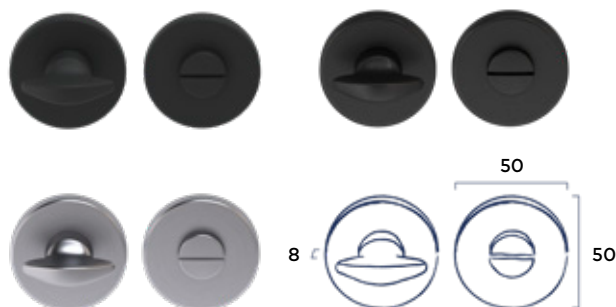

Set toiletgarnituur Rond

Passend bij krukstel Coal, krukstel Horizon en krukstel Link

Soft Touch Black | Dark Metallic | Mat Chrome

58.00 incl. BTW