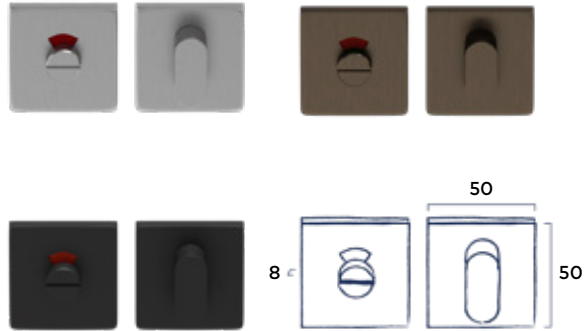

Set toiletgarnituur Vierkant

Passend bij krukstel Solid en krukstel Solid XS I
Vrij/bezet markering wit/rood

RVS I Black
37.00 incl. BTW

Bronze
43.00 incl. BTW