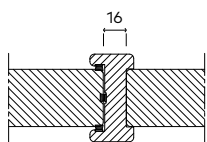

SCHUIFDEURNAALD
SOFT-STOP