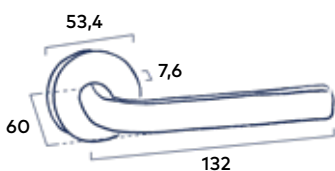

39.00 incl. BTW

Krukstel Raven

RVS I Black

39.00 incl. BTW

Krukstel Square RVS

Krukstel Curve

RVS | Black

39.00 incl. BTW