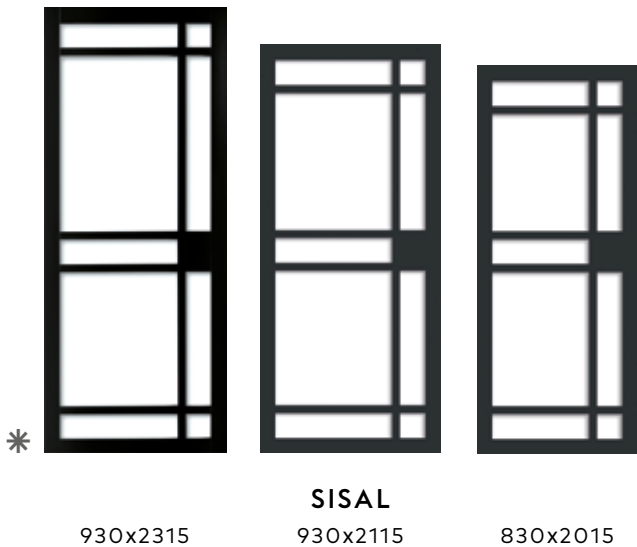

Binnendeuren

930x2315

SISAL
930x2115

830x2015

MAATWERK SISAL	PRIJZEN	
	stomp	opdek
	incl. btw	
Deur met blank glas	1.032	1.047
Deur met mat gelaagd glas	1.169	1.184
Deur met grijs getint glas	1.230	1.245
Deur met brons getint glas	1.230	1.245
Deur met zwart glas	1.334	1.349

Stijlbreedte is 80 mm.

De tweede glasopening varieert met de hoogte van de deur. De meest gangbare deurmatten worden hiernaast getoond.

Tussendorpels vormen een vast onderdeel van de deur (geen oplak).

Prijs is inclusief gemonteerd veiligheidsglas.

* = hangzijde