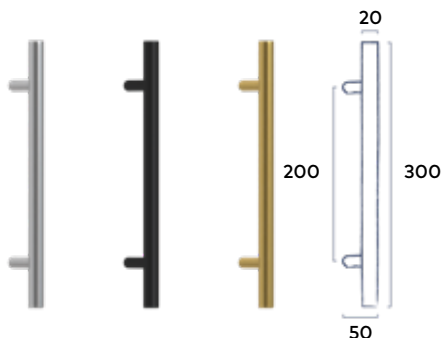

Deurgreep Line 300 mm

Bevestigingspunten 200 mm | Passend bij krukstel Line en krukstel Line Grip

RVS | Black | Messing

49⁰⁰ incl. BTW