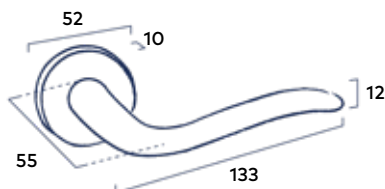

Krukstel Ebony

PVD Nickel

220.00 incl. BTW

PVD Chrome ★

226.00 incl. BTW