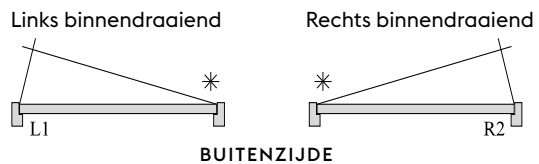

Technische informatie

DRAAIRICHTINGEN