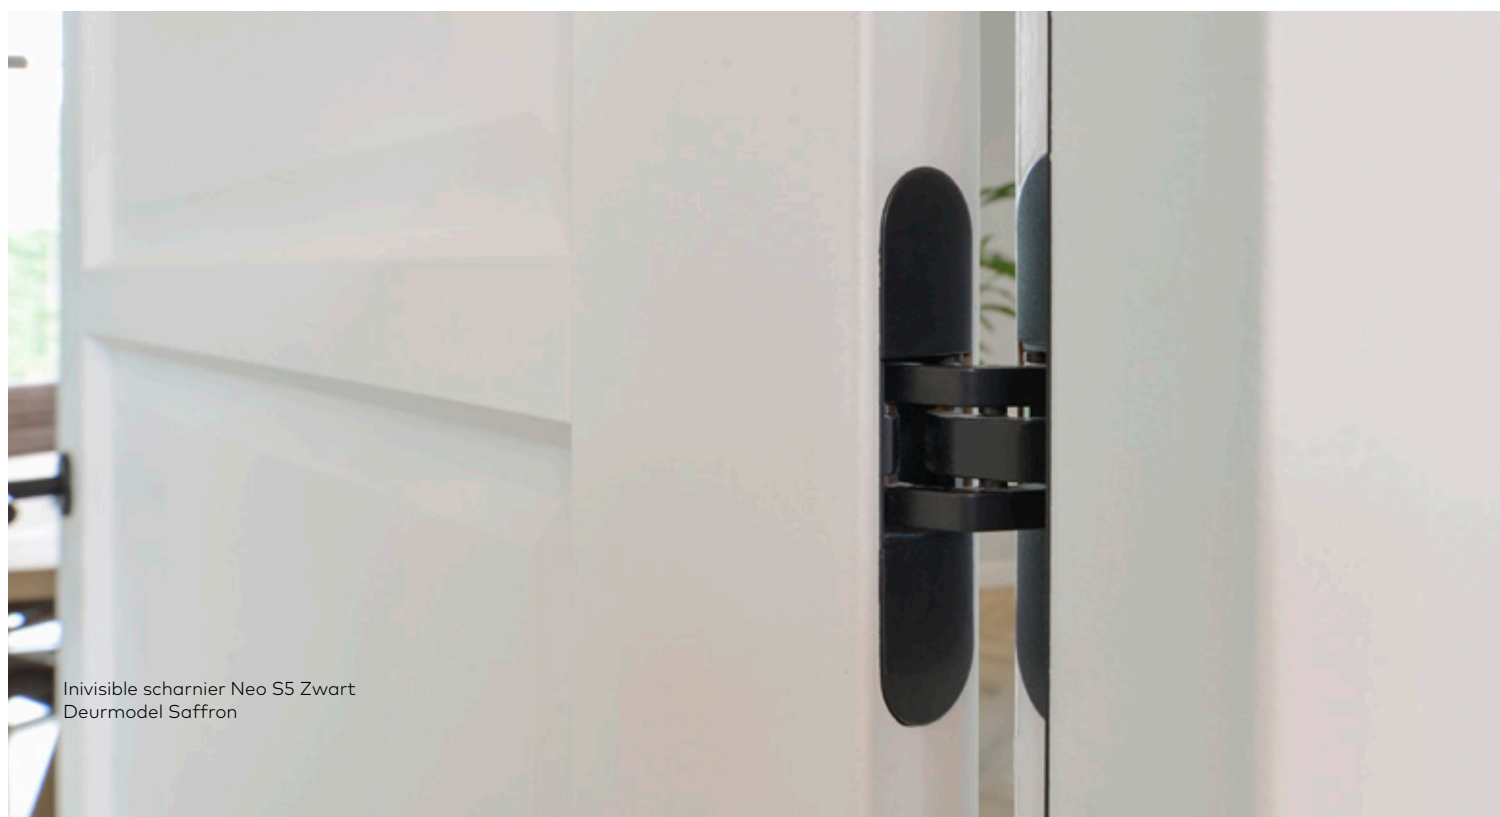

Invisible scharnier, zwart

Het scharnier is niet zichtbaar als de deur gesloten is. De openingshoek is 180°.

Het scharnier wordt gemonteerd tussen de deur en het kozijn in. Dit geeft een strak resultaat.