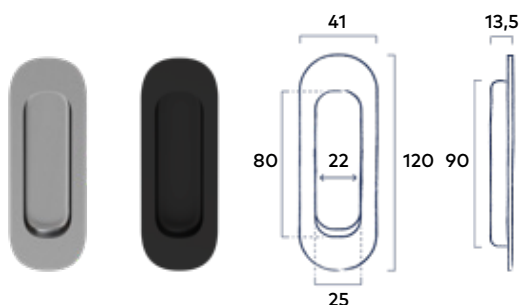

Set schuifdeurkommen Rond

2 Stuks | Passend bij krukstel Dome en krukstel Dome XS

RVS | Black

39⁰⁰ incl. BTW