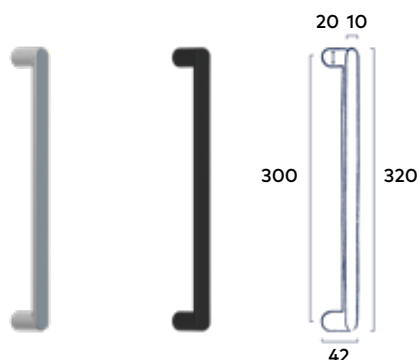

Deurgreep Dome XS 320 mm

Bevestigingspunten 300 mm | Passend bij krukstel Dome XS

RVS | Black

49⁰⁰ incl. BTW

Deurgreep Dome XS 320mm Black
Deurmodel Flax

★ **Let op:** De grepen worden geleverd inclusief enkelzijdig bevestigingsmateriaal, maar zonder dubbelzijdig bevestigingsmateriaal. Bestel je een set deurgrepen? Bestel dan ook het bevestigingsmateriaal t.b.v dubbelzijdige bevestiging:

Dubbelzijdige Bevestiging

5⁰⁰ incl. BTW

Montage instructies nodig voor de deurgreep Dome, deurgreep Dome XS en deurknop Dome? Scan de QR code

Deurknop Dome

Passend bij deurkruk Dome en deurgreep Dome XS | Alleen toepasbaar bij een schuifdeur, taatsdeur of in combinatie met een rolslot / contactloze magneetdeursluiser.

RVS | Black

59⁰⁰ incl. BTW