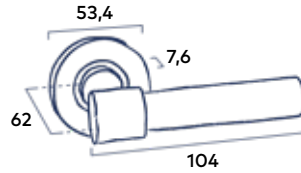

Krukstel Rail

RVS | Black

85.00 incl. BTW