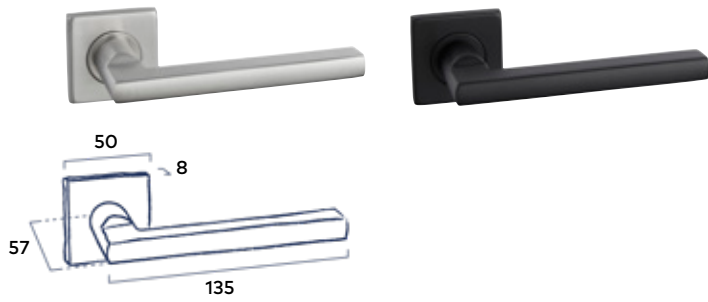

Krukstel Flat

RVS I Black

39.00 incl. BTW