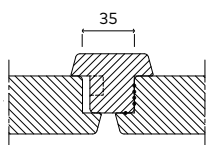

OPDEKNAALD