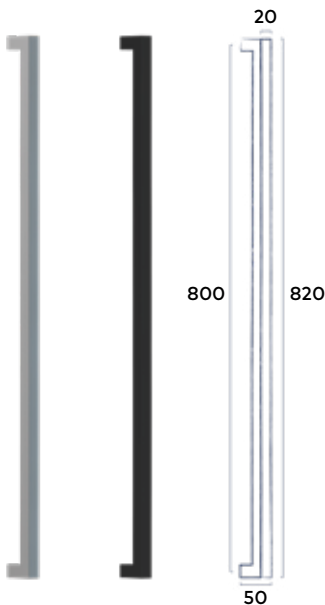

69⁰⁰ incl. BTW

★ Deurgreep Solid 820 mm

Bevestigingspunten 800 mm | Passend bij krukstel Solid

RVS I Black

69⁰⁰ incl. BTW

★ Deurgreep Solid XS 816 mm

Bevestigingspunten 800 mm | Passend bij krukstel Solid XS