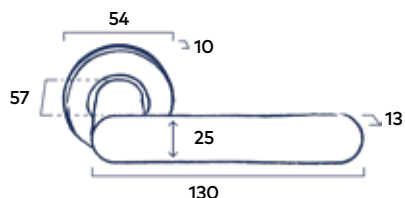

Krukstel Dome

RVS | Black

39,00 incl. BTW