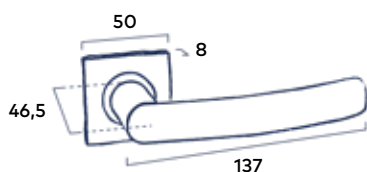

Krukstel Fresh

RVS | Black

39,00 incl. BTW