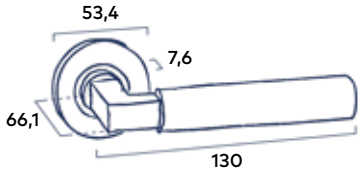

146

Krukstel Wing

Schroefrozet | Bijpassende set toiletgarnituur, set cilinderrozetten en set sleutelrozetten: zie pagina 127

RVS | Black

85.00 incl. BTW

Krukstel Combo Round

RVS | Black

85.00 incl. BTW