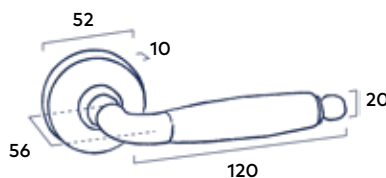

PVD Chrome ★

226.00 incl. BTW

Krukstel Breeze PVD Nickel
Deurmodel Sisal

Set toiletgarnituur Rond PVD

PVD Black ★

123.00 incl. BTW

PVD Gold | PVD Nickel

116.00 incl. BTW