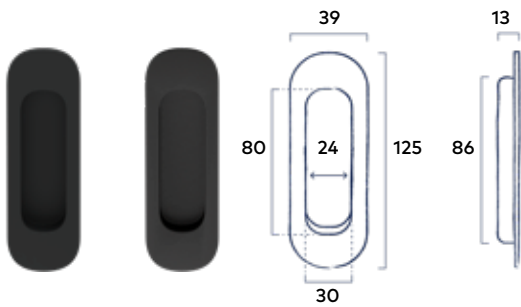

190.⁰⁰ incl. BTW

Deurgreep Rond 400mm Dark Metallic
Deurmodel Vera

Set schuifdeurkommen Rond

2 Stuks | Passend bij krukstel Coal en krukstel Horizon

Soft Touch Black | Dark Metallic

99.00 incl. BTW

Set schuifdeurkommen Vierkant