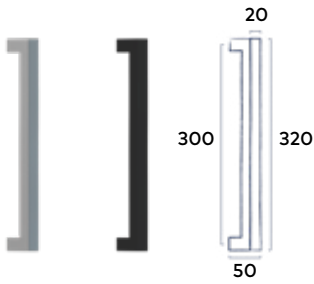

★ Deurgreep Solid 320 mm

Bevestigingspunten 300 mm | Passend bij krukstel Solid

RVS I Black

49⁰⁰ incl. BTW