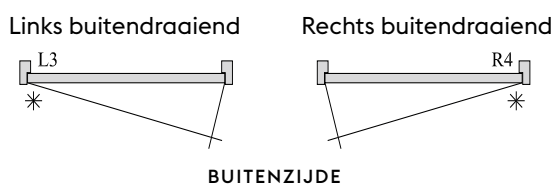

Technische informatie

DRAAIRICHTINGEN