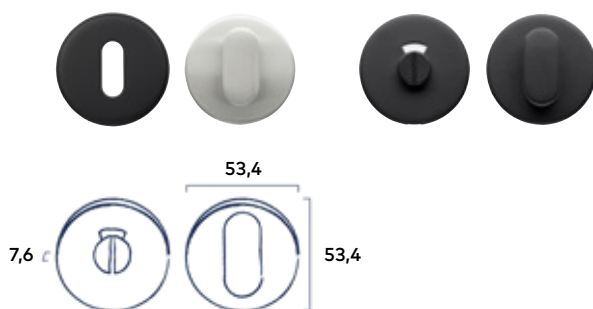

Set toiletgarnituur Rond 53 mm

Vrij/bezet markering wit/rood

RVS I Black

37.00 incl. BTW

Set toiletgarnituur Rond 53mm