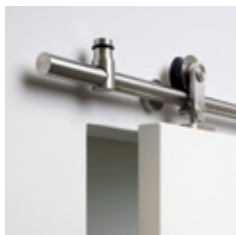

TITAN
schuifdeursysteem rvs