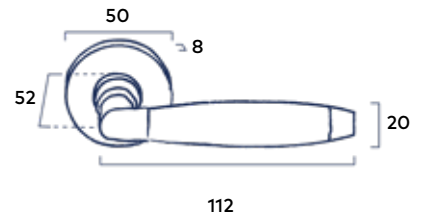

Krukstel Link

Mat Chrome

99.00 incl. BTW