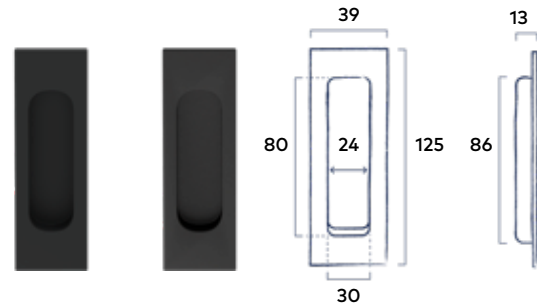

Set schuifdeurkommen Vierkant

2 Stuks | Passend bij krukstel Coal en krukstel Horizon

Soft Touch Black | Dark Metallic

99.00 incl. BTW