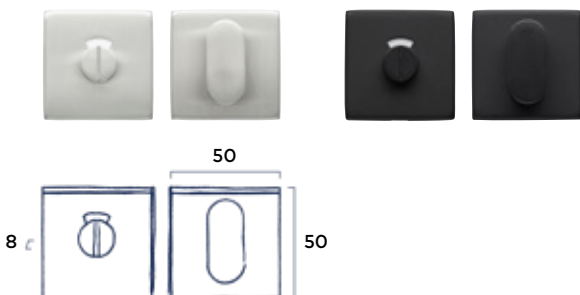

Set toiletgarnituur Vierkant

Vrij/bezet markering wit/rood

RVS I Black

37.00 incl. BTW