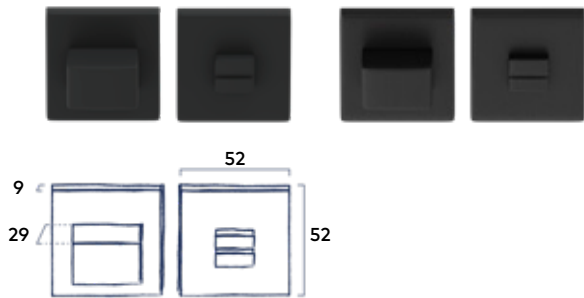

99.00 incl. BTW

Mat Chrome

Set toiletgarnituur Vierkant

Passend bij krukstel Club

Soft Touch Black | Dark Metallic

69⁰⁰ incl. BTW

Set cilinderrozetten Vierkant

2 Stuks | Passend bij krukstel Club