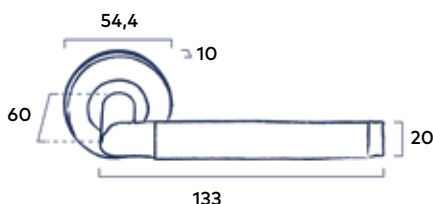

Dankzij het schroefrozet is de montage van het Line deurbeslag snel en eenvoudig.

Krukstel Line

RVS | Black | Messing

39,00 incl. BTW

Krukstel Line Grip

Black | Messing

69,00 incl. BTW

Set toiletgarnituur Rond 54 mm