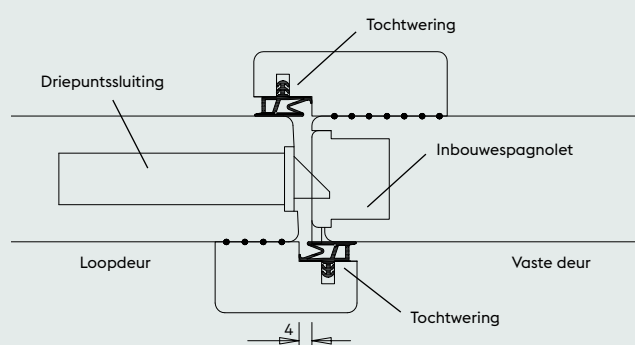

Standaard wordt bij voordeuren het kruk gat half doorboord en het cilindergat geheel doorboord.

Deuren die voorzien worden van een slotgatboring, worden standaard arm geschaafd aan de slotkant. Ook schaven wij deze kosteloos op de door jouw gewenste pasmaat.

VEILIGHEIDS-DUO-DEURSLUITING 1 (binnendraaiend)

DUODELING 2 (binnendraaiend)

DUBBELE DEURSLUITING 3 (binnendraaiend)