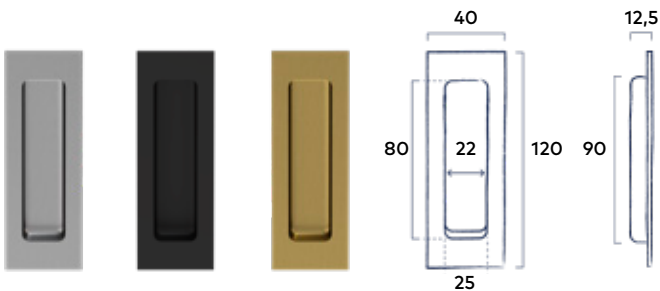

★ Deurgreep Hook 320 mm

Bevestigingspunten 300 mm | Passend bij krukstel Hook

RVS | Black | Messing

49⁰⁰ incl. BTW

★ **Let op:** De grepen worden geleverd inclusief enkelzijdig bevestigingsmateriaal. Bestel je een set deurgrepen? Bestel dan ook het bevestigingsmateriaal t.b.v dubbelzijdige bevestiging:

Dubbelzijdige bevestiging

5⁰⁰ incl. BTW

Montage instructies nodig voor de deurgreep Hook en deurknop Acre? Scan de QR code

Set schuifdeurkommen Vierkant

2 Stuks | Passend bij krukstel Hook

RVS | Black | Messing

39⁰⁰ incl. BTW

Deurknop Acre

Passend bij krukstel Hook | Alleen toepasbaar bij een schuifdeur, taatsdeur of in combinatie met een rolslot / contactloze magneetdeursluiser.

RVS | Black | Messing

59⁰⁰ incl. BTW