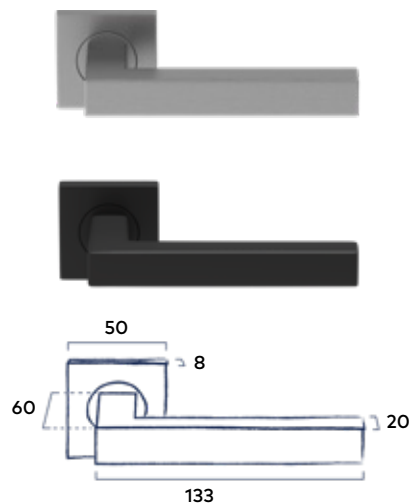

Krukstel Solid

RVS | Black
39,00 incl. BTW