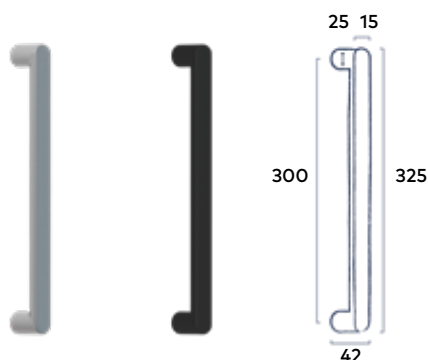

2 Stuks | Passend bij krukstel Dome, krukstel Dome XS

RVS | Black

19.00 incl. BTW

Deurgreep Dome 325 mm

Bevestigingspunten 300 mm | Passend bij krukstel Dome

RVS | Black

49⁰⁰ incl. BTW

Deurgreep Dome XS 320 mm