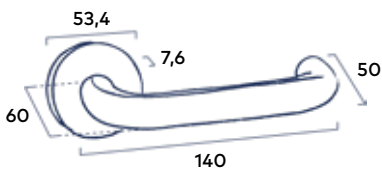

Krukstel Turn

RVS | Black

39.00 incl. BTW