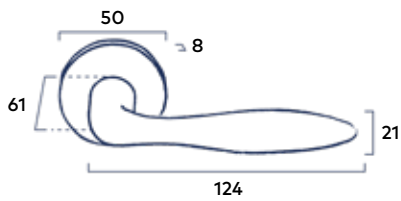

Krukstel Coal

Soft Touch Black | Dark Metallic

99.00 incl. BTW