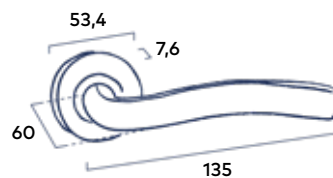

Krukstel Wave

RVS | Black

39.00 incl. BTW