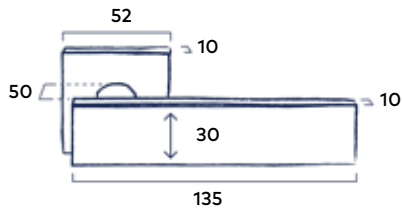

Dark Metallic

Dark Metallic heeft een lichte, donkere korrel structuur en is te combineren met veel verschillende deurkleuren

Soft Touch Black

Dark Metallic

Krukstel Club

Soft Touch Black | Dark Metallic

99.00 incl. BTW