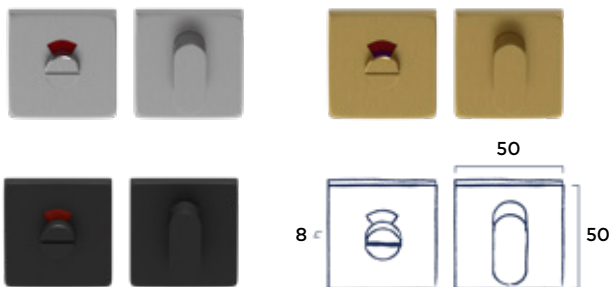

RVS | Black | Messing

39⁰⁰ incl. BTW

Krukstel Hook RVS

Set toiletgarnituur Vierkant

Passend bij krukstel Hook I Vrij/bezet markering wit/rood

RVS | Black | Messing

37.00 incl. BTW

Set cilinderrozetten Vierkant