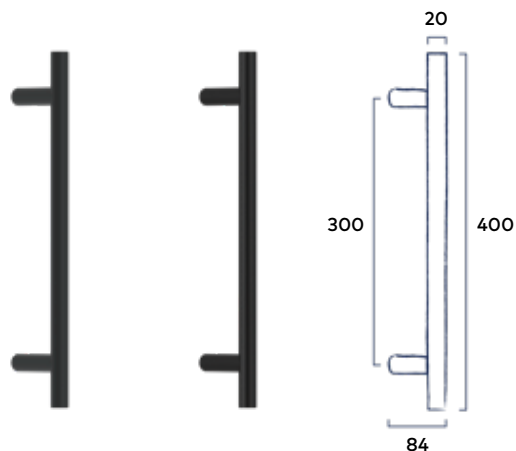

★ Deurgreep Rond 400 mm

Bevestigingsmateriaal moet apart besteld worden |
Bevestigingspunten 300 mm

Soft Touch Black | Dark Metallic

130.⁰⁰ incl. BTW

★ **Let op:** De grepen worden geleverd exclusief bevestigingsmateriaal. Bevestigingsmateriaal moet apart besteld worden.