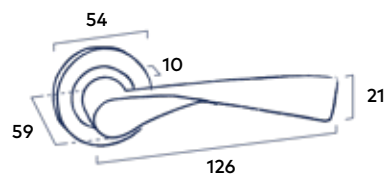

Krukstel Wing

Schroefrozet | Bijpassende set toiletgarnituur, set cilinderrozetten en set sleutelrozetten: zie pagina 127

RVS | Black

85.00 incl. BTW