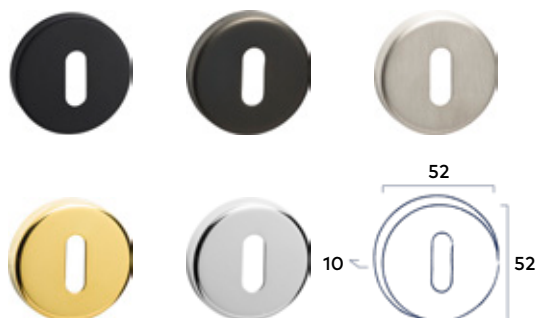

Set sleutelrozetten Rond PVD

2 Stuks

PVD Black ★

41.00 incl. BTW

PVD Gold | PVD Bronze | PVD Nickel | PVD Chrome ★

35.00 incl. BTW

Set toiletgarnituur Rond PVD Nickel
Deurmodel Victoria

Deurmodel Amaryllis met glas-in-lood type Dill