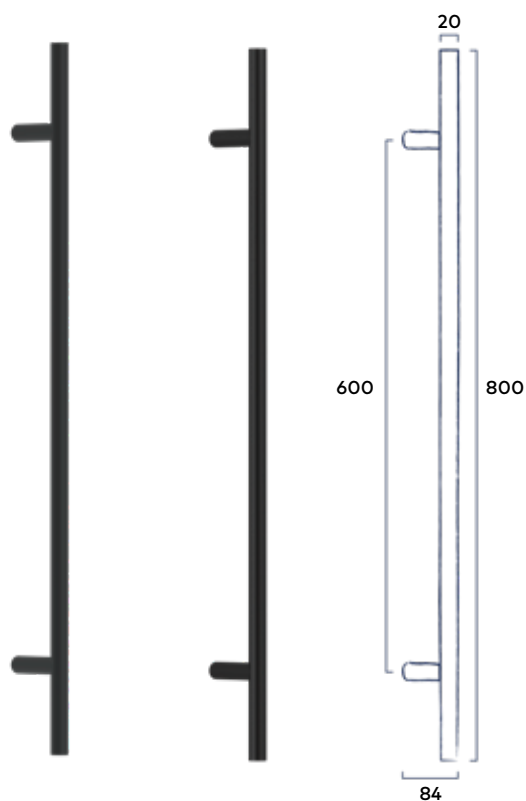

★ Deurgreep Rond 800 mm

Bevestigingsmateriaal moet apart besteld worden |
Bevestigingspunten 600 mm

Soft Touch Black | Dark Metallic

190.⁰⁰ incl. BTW

Deurgreep Rond 400mm Dark Metallic
Deurmodel Vera