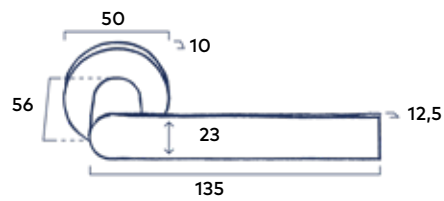

99.00 incl. BTW

Mat Chrome

Set toiletgarnituur Vierkant

Passend bij krukstel Club

Soft Touch Black | Dark Metallic

69⁰⁰ incl. BTW

Set cilinderrozetten Vierkant

2 Stuks | Passend bij krukstel Club