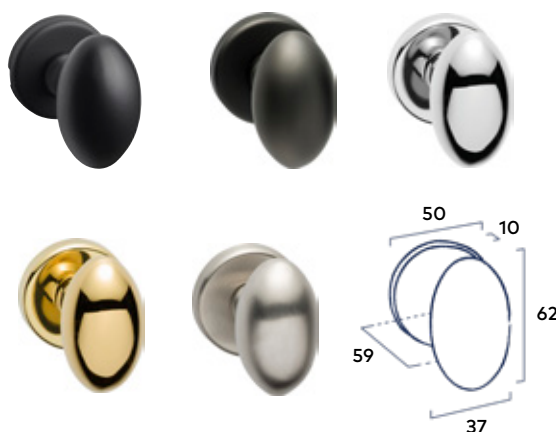

★ Let op: Deze artikelen zijn uitlopend en verkrijgbaar zolang de voorraad strekt.