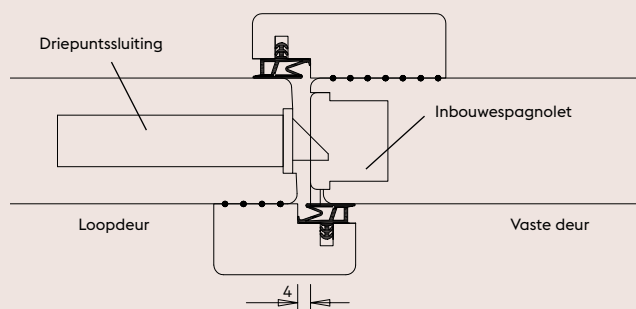

HIGH PERFORMANCE

High Performance producten zijn technisch en kwalitatief gezien de beste keuze uit beschikbare artikelen uit de markt. Om hier zeker van te zijn heeft 2adore uitgebreid en onafhankelijk onderzoek uitgevoerd op functionaliteit, innovativiteit en eisen vanuit wet- en regelgeving.

Zo bent u er zeker van dat alléén het best presterende hang en sluitwerk het predicaat "High Performance" heeft!

HIGH PERFORMANCE ACHTERDEURSLUITING

(buitendraaiend)