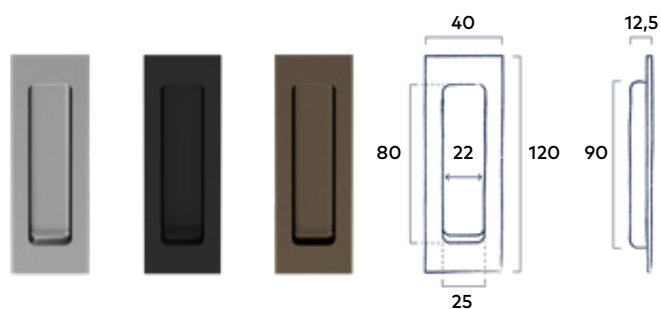

RVS | Black

39⁰⁰ incl. BTW

Bronze

49⁰⁰ incl. BTW

Deurknop Acre

Passend bij krukstel Solid en krukstel Solid XS | Alleen toepasbaar bij een schuifdeur, taatsdeur of in combinatie met een rolslot / contactloze magneetdeursluiser.