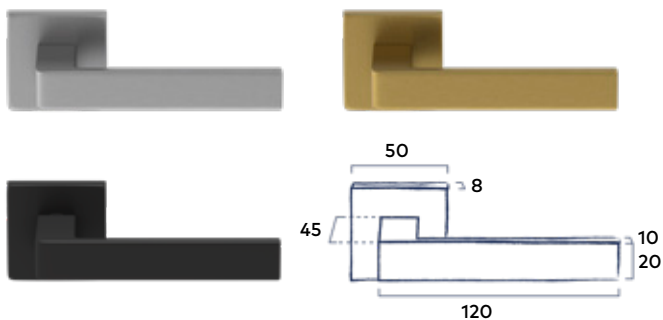

Krukstel Hook

RVS | Black | Messing

39⁰⁰ incl. BTW

Krukstel Hook RVS