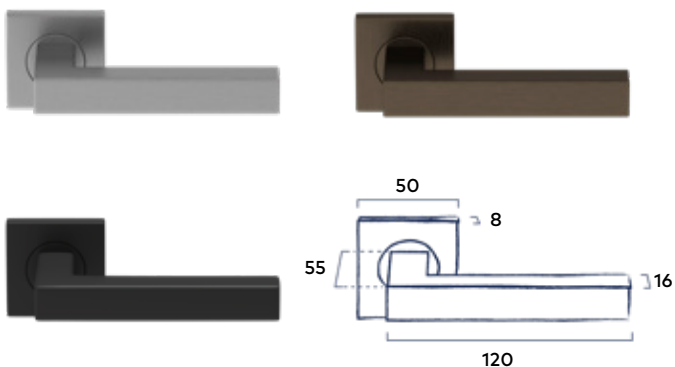

Krukstel Solid XS

RVS | Black | Bronze
39,00 incl. BTW | **49,00** incl. BTW