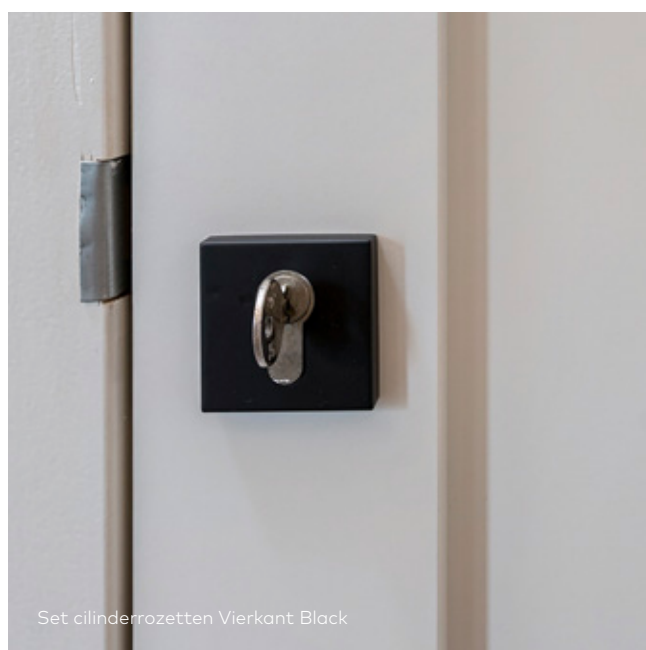

Set cilinderrozetten Vierkant Black