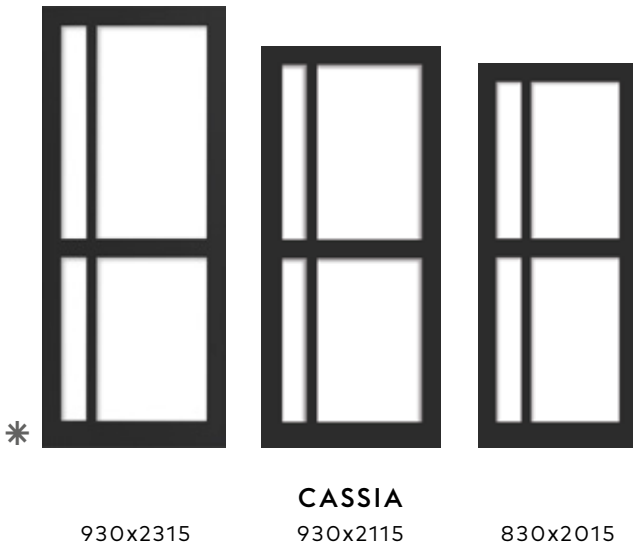

Binnendeuren

CASSIA

930x2315

930x2115

830x2015

MAATWERK CASSIA	PRIJZEN	
	stomp	opdek
	incl. btw	
Deur met blank glas	768	783
Deur met mat gelaagd glas	904	919
Deur met grijs getint glas	966	981
Deur met brons getint glas	966	981
Deur met zwart glas	1.070	1.085

Stijlbreedte is 95 mm. Tussendorpels vormen een vast onderdeel van de deur (geen opplak). De bovenste glasopening varieert met de hoogte van de deur. De meest gangbare deurmaten worden hiernaast getoond. Prijs is inclusief gemonteerd veiligheidsglas.

* = hangzijde