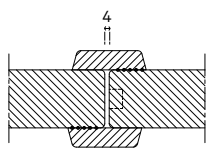

Binnendeuren accessoires deurnaalden

AANSLAGLATTEN