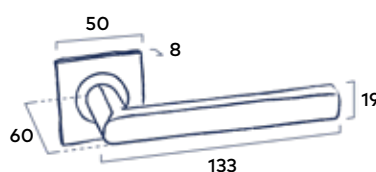

Krukstel Square

RVS | Black

39,00 incl. BTW