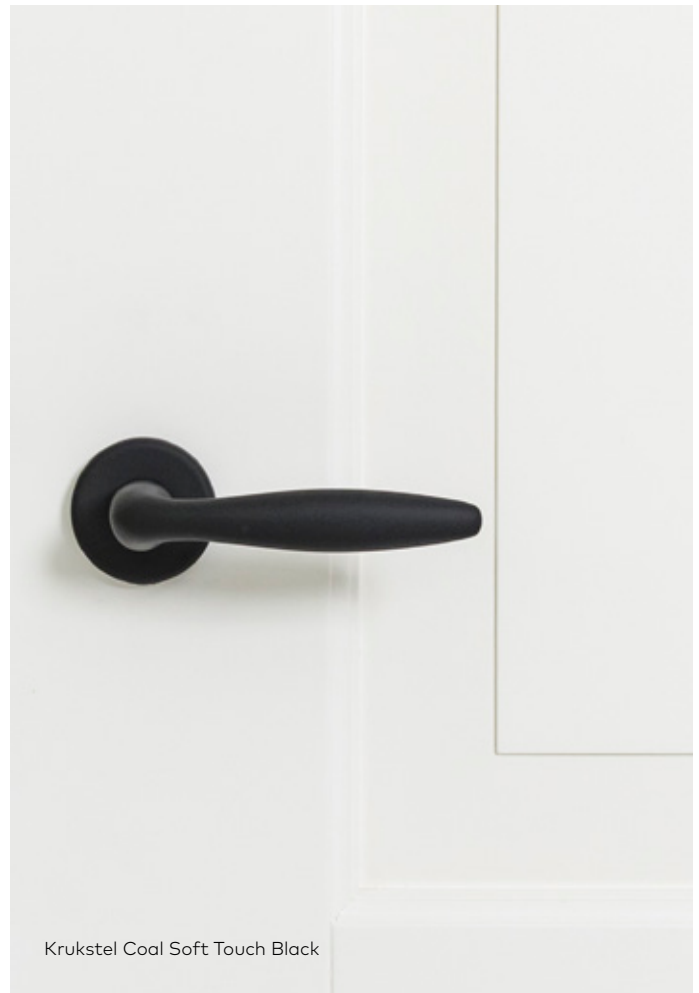

Soft Touch Black | Dark Metallic

44⁰⁰ incl. BTW

Set sleutelrozetten Vierkant

2 Stuks | Passend bij krukstel Club

Soft Touch Black | Dark Metallic

44⁰⁰ incl. BTW

Krukstel Coal Soft Touch Black

Krukstel Club Dark Metallic