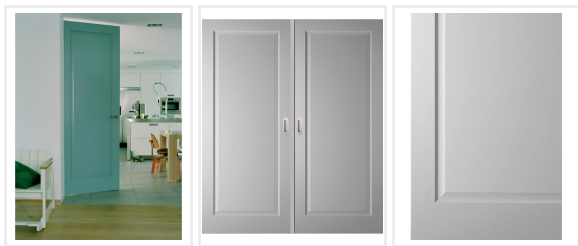

Agave F1 dubbel

- Facetprofiel
- 3,8 cm dikte
- Verkrijgbaar in stomp of opdek
- Massief hout met vochtbestendige toplaag
- S-Core® kern: stabiel en vormvast
- Beschikbaar in alle maten en kleuren

De deuren zijn voorzien van slotgat ten behoeve van de Nemeo 1200 serie en van een witte grondverflaag. Prijs is exclusief: beslag en hang- en sluitwerk.

- 12 jaar garantie
- FSC® gecertificeerd en KOMO keurmerk
- S-Core® kern: stabiel en vormvast
- Vochtbestendige toplaag