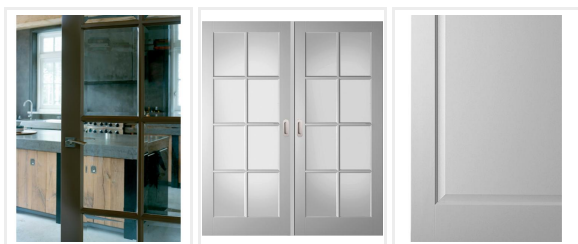

# Ambrosia F1 dubbel

- Facetprofiel
- 3,8 cm dikte
- Verkrijgbaar in stomp of opdek
- Massief hout met vochtbestendige toplaag
- S-Core® kern: stabiel en vormvast
- Beschikbaar in alle maten en kleuren

De deuren zijn voorzien van slotgat ten behoeve van de Nemeff 1200 serie en van een witte grondverflaag. Prijs is exclusief: glas, beslag en hang- en sluitwerk.

- 12 jaar garantie
- FSC® gecertificeerd en KOMO keurmerk
- S-Core® kern: stabiel en vormvast
- Vochtbestendige toplaag