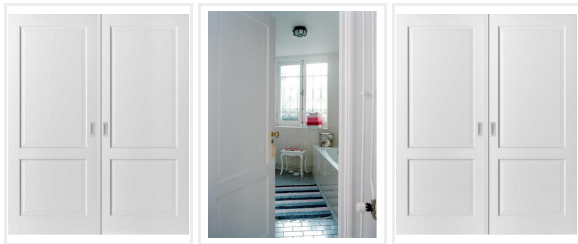

# Anemone F1 dubbel

- Facetprofiel
- 3,8 cm dikte
- Verkrijgbaar in stomp of opdek
- Massief hout met vochtbestendige toplaag
- S-Core® kern: stabiel en vormvast
- Beschikbaar in alle maten en kleuren

De deuren zijn voorzien van slotgat ten behoeve van de Nemeo 1200 serie en van een witte grondverflaag. Prijs is exclusief: beslag en hang- en sluitwerk.

- 12 jaar garantie
- FSC® gecertificeerd en KOMO keurmerk
- S-Core® kern: stabiel en vormvast
- Vochtbestendige toplaag