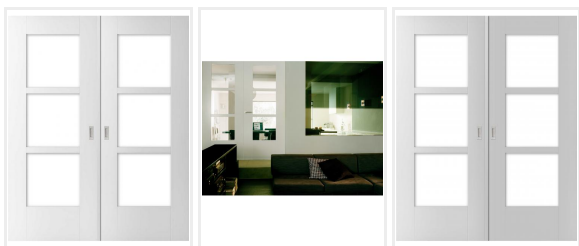

# Ivy R3 dubbel

- Recht profiel
- 3,8 cm dikte
- Inclusief glas
- Verkrijgbaar in stomp of opdek
- Massief hout met vochtbestendige toplaag
- S-Core® kern: stabiel en vormvast
- Beschikbaar in alle maten en kleuren

De deuren zijn voorzien van slotgat ten behoeve van de Nemef 1200 serie en van een witte grondverflaag. Prijs is exclusief: beslag en hang- en sluitwerk.

- 12 jaar garantie
- FSC® gecertificeerd en KOMO keurmerk
- S-Core® kern: stabiel en vormvast
- Vochtbestendige toplaag