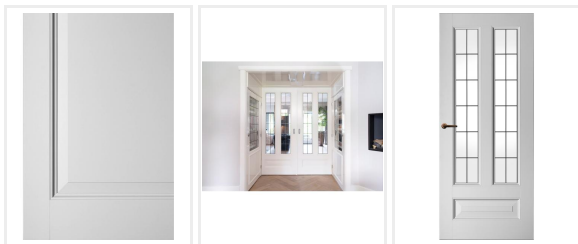

Rosebay met Lime S2

- Ojiefprofiel
- 3,8 cm dikte
- Verkrijgbaar in stomp of opdek
- Massief hout met vochtbestendige toplaag
- S-Core® kern: stabiel en vormvast
- Beschikbaar in alle maten en kleuren

De deur is voorzien van slotgat ten behoeve van de Nemeff 1200 serie en van een witte grondverflaag. Prijs is exclusief: beslag en hang- en sluitwerk.

- 12 jaar garantie
- FSC® gecertificeerd en KOMO keurmerk
- S-Core® kern: stabiel en vormvast
- Vochtbestendige toplaag