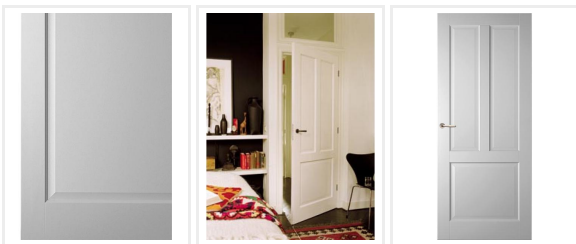

Snowdrop F1

- Facetprofiel
- 3,8 cm dikte
- Verkrijgbaar in stomp of opdek
- Massief hout met vochtbestendige toplaag
- S-Core® kern: stabiel en vormvast
- Beschikbaar in alle maten en kleuren

De deur is voorzien van slotgat ten behoeve van de Nemeff 1200 serie en van een witte grondverflaag. Prijs is exclusief: beslag en hang- en sluitwerk.