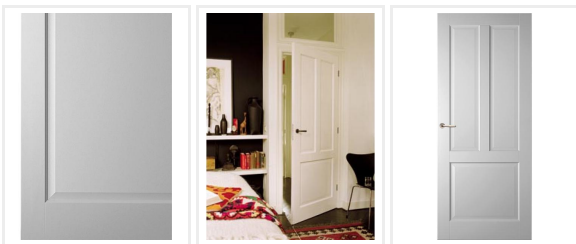

Snowdrop

F1

- Facetprofiel
- 3,8 cm dikte
- Verkrijgbaar in stomp of opdek
- Massief hout met vochtbestendige toplaag
- S-Core® kern: stabiel en vormvast
- Beschikbaar in alle maten en kleuren

De deur is voorzien van slotgat ten behoeve van de Nemeff 1200 serie en van een witte grondverflaag. Prijs is exclusief: beslag en hang- en sluitwerk.