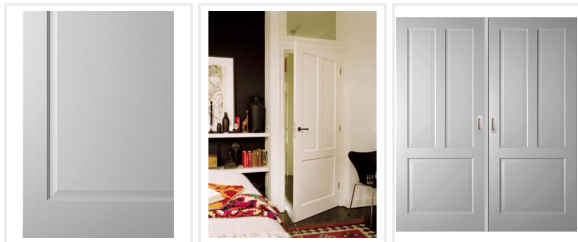

Snowdrop F1 dubbel

- Facetprofiel
- 3,8 cm dikte
- Verkrijgbaar in stomp of opdek
- Massief hout met vochtbestendige toplaag
- S-Core® kern: stabiel en vormvast
- Beschikbaar in alle maten en kleuren

De deuren zijn voorzien van slotgat ten behoeve van de Nemeff 1200 serie en van een witte grondverflaag. Prijs is exclusief: beslag en hang- en sluitwerk.